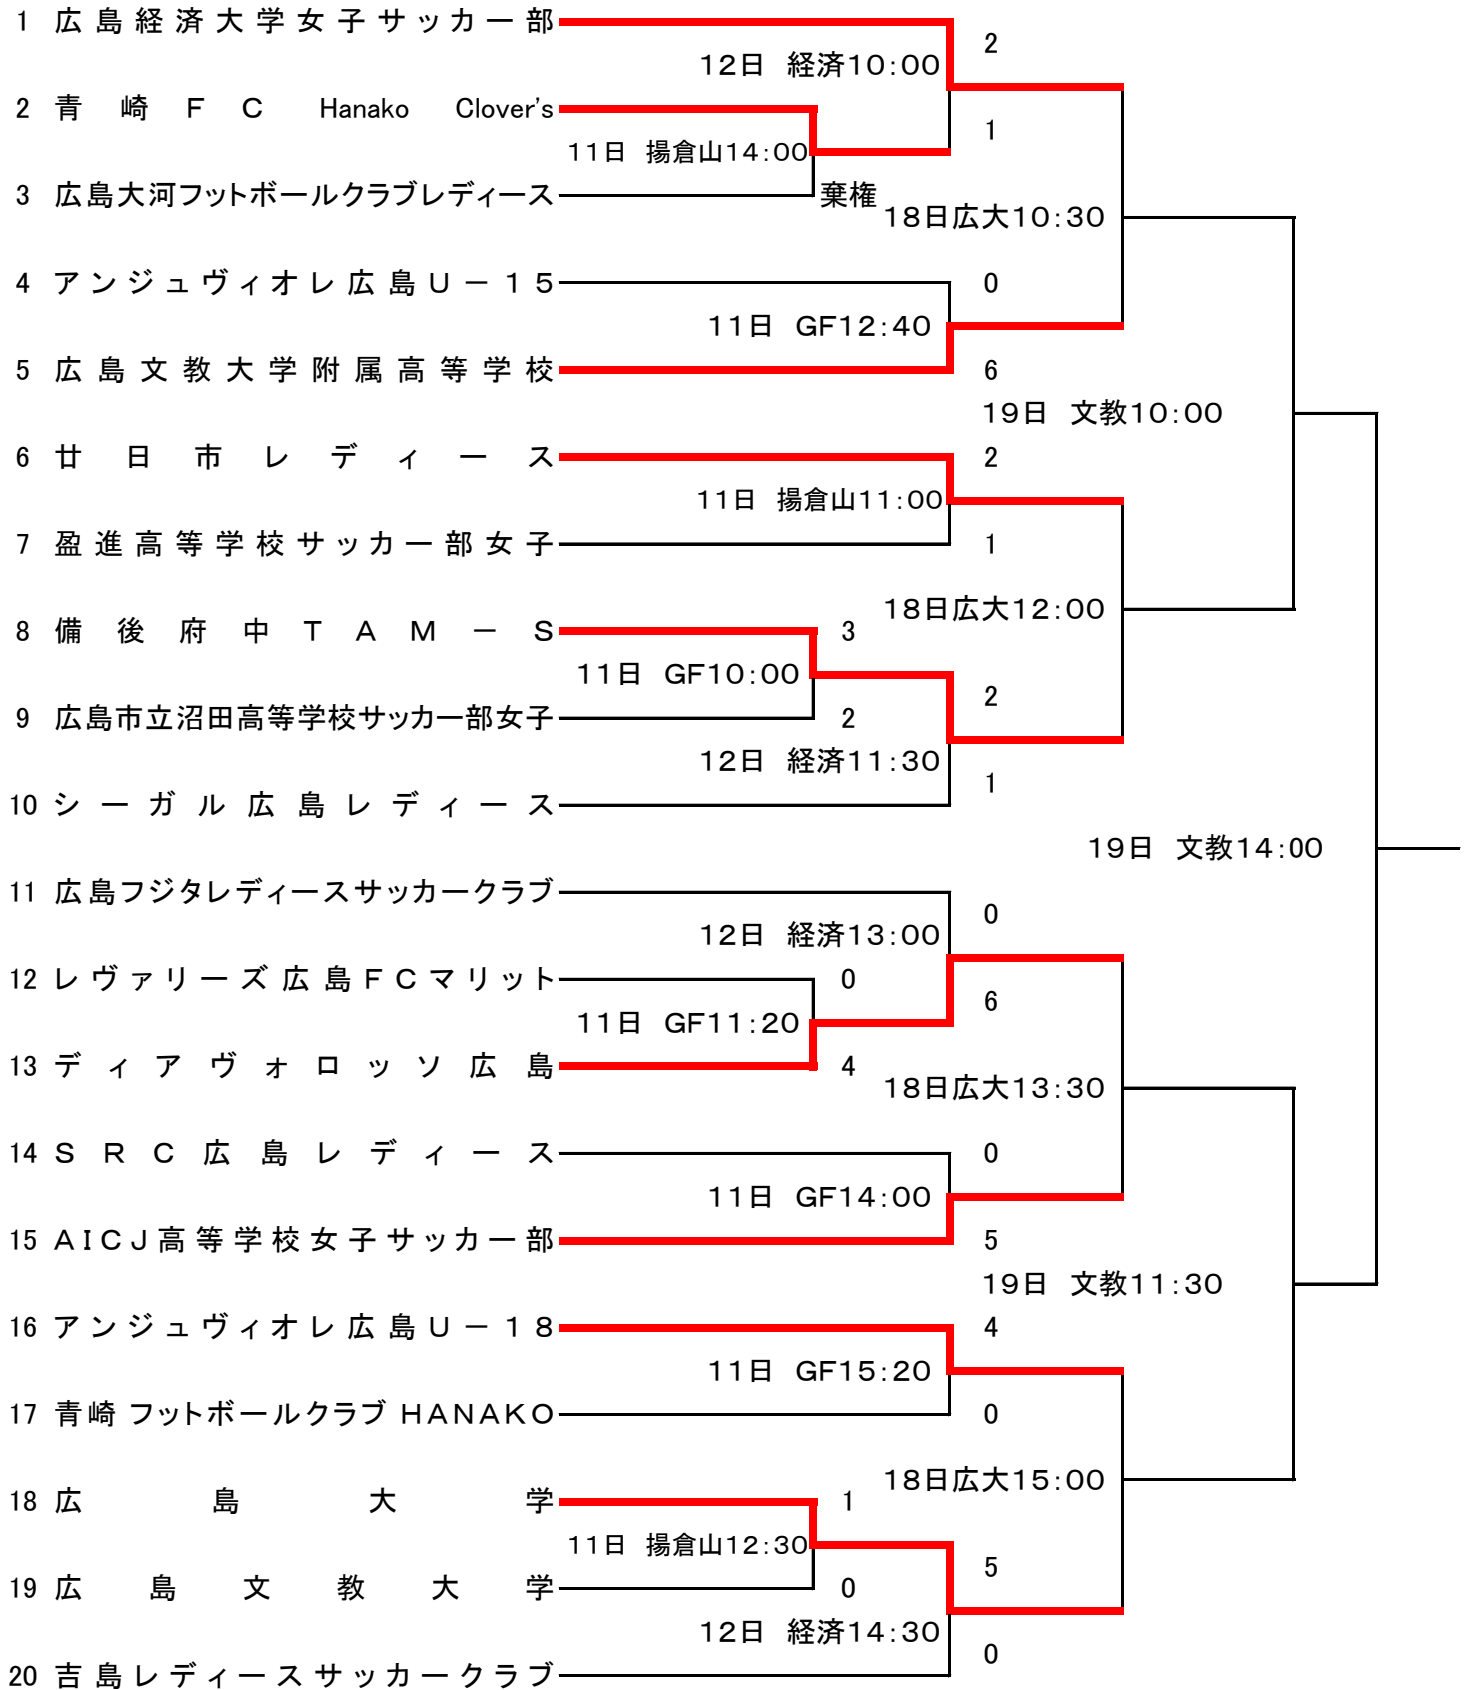

第29回もみじレディースサッカー大会

5月12日版

2019年5月11日・12日・18日・19日

揚倉山:揚倉山健康運動公園 上 GF:廿日市グリーンフィールド 経済:広島経済大学

広大:広島大学(東広島ドリームフィールド)

文教:広島文教大学

準決勝までは50分ゲーム、引き分けはPK戦、

決勝は60分ゲーム、引き分けは10分の延長戦その後PK戦