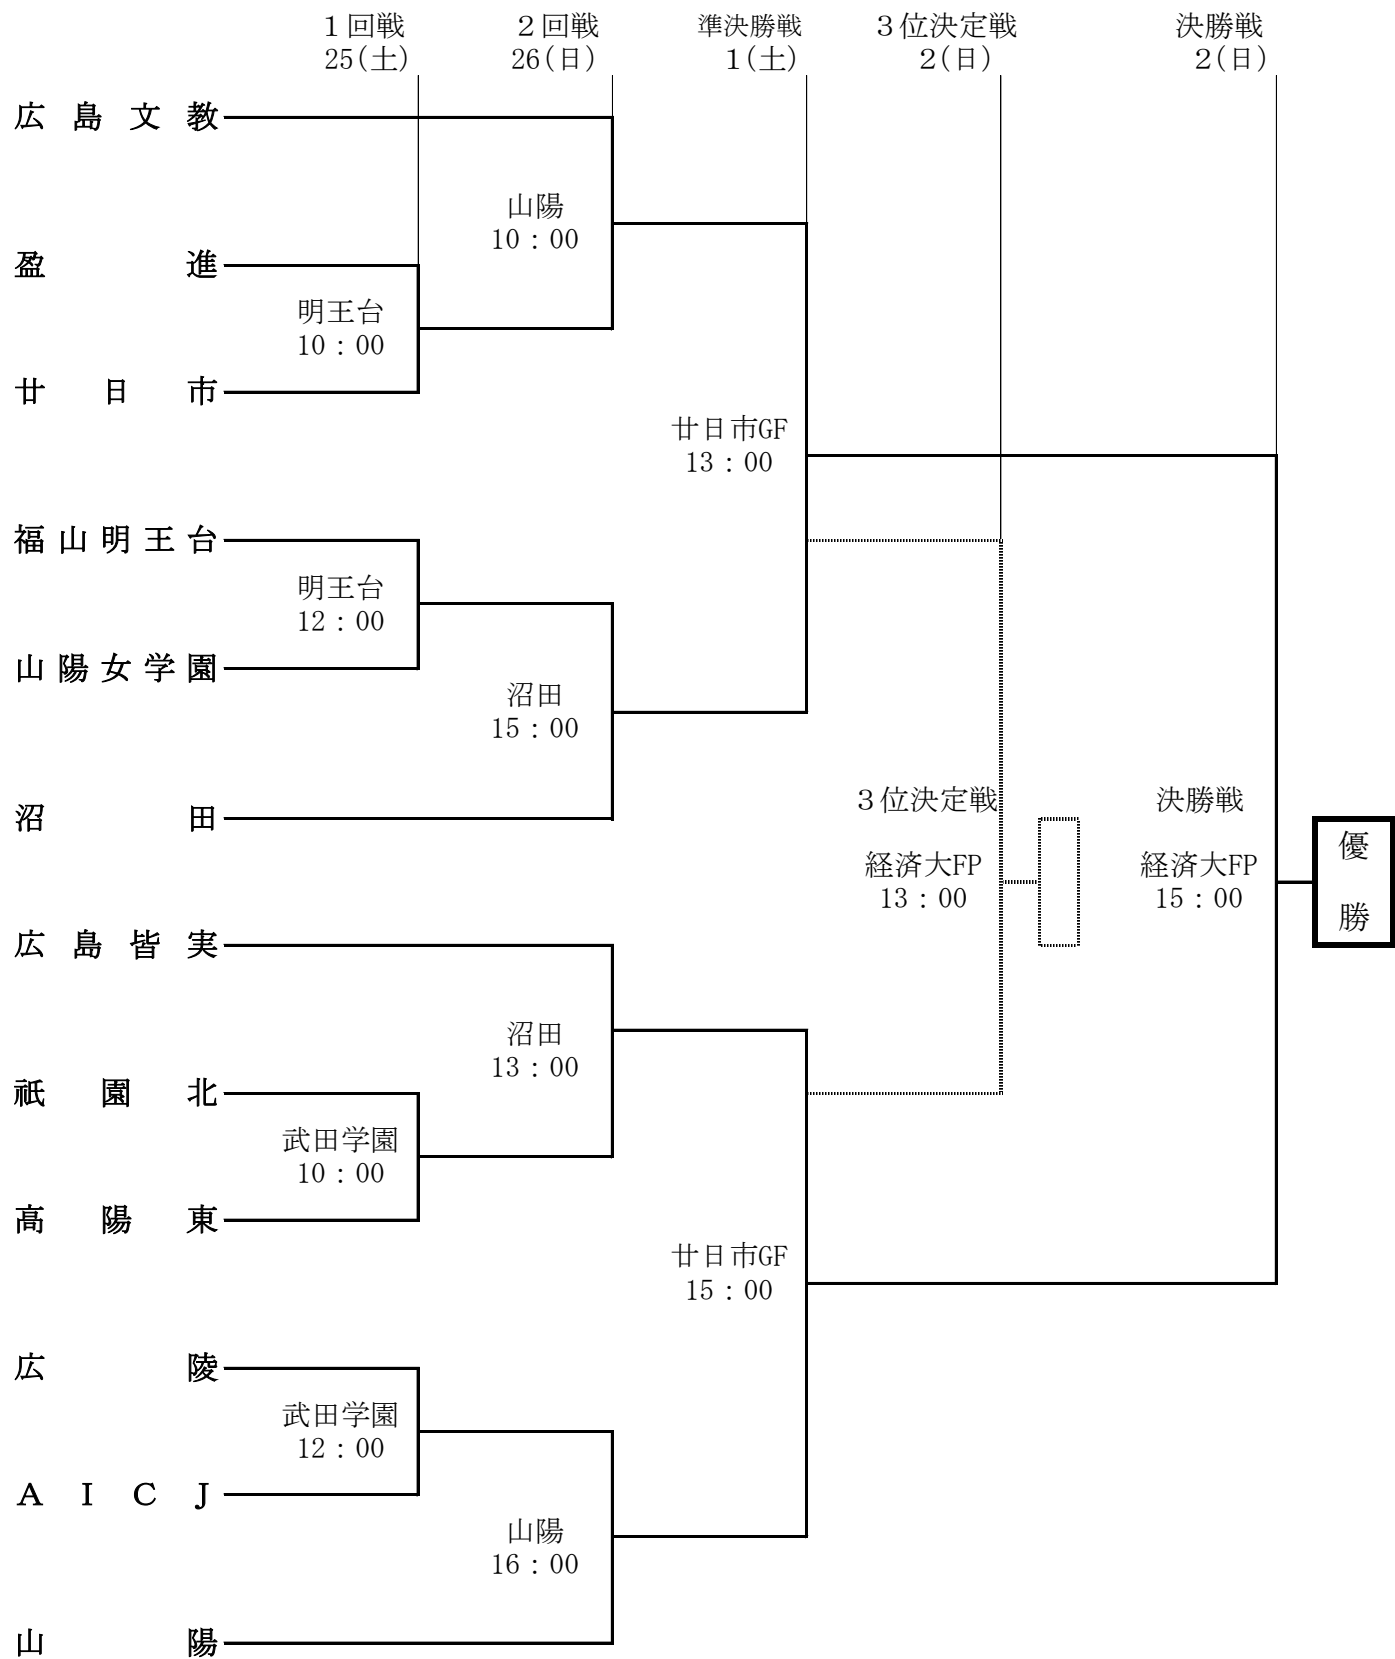

# 第72回広島県高等学校総合体育大会 サッカー女子の部 組み合わせ

令和元年 5/25(土)・5/26(日)・6/1(土)・6/2(日)  
予備日：6/8(土)・6/9(日)

会場	
明王台	: 福山明王台高校
沼田	: 沼田高校
山陽	: 山陽高校
武田学園	: 武田学園総合グラウンド (広島文教大学)
廿日市GF	: 廿日市市サッカー場
経済大FP	: 広島経済大学フットボールパーク

優勝校は、6月15, 16, 17日に広島県で開催される第8回中国高等学校女子サッカー選手権大会 (兼全国高校総体中国地域予選) に広島県代表として出場する権利を得る。