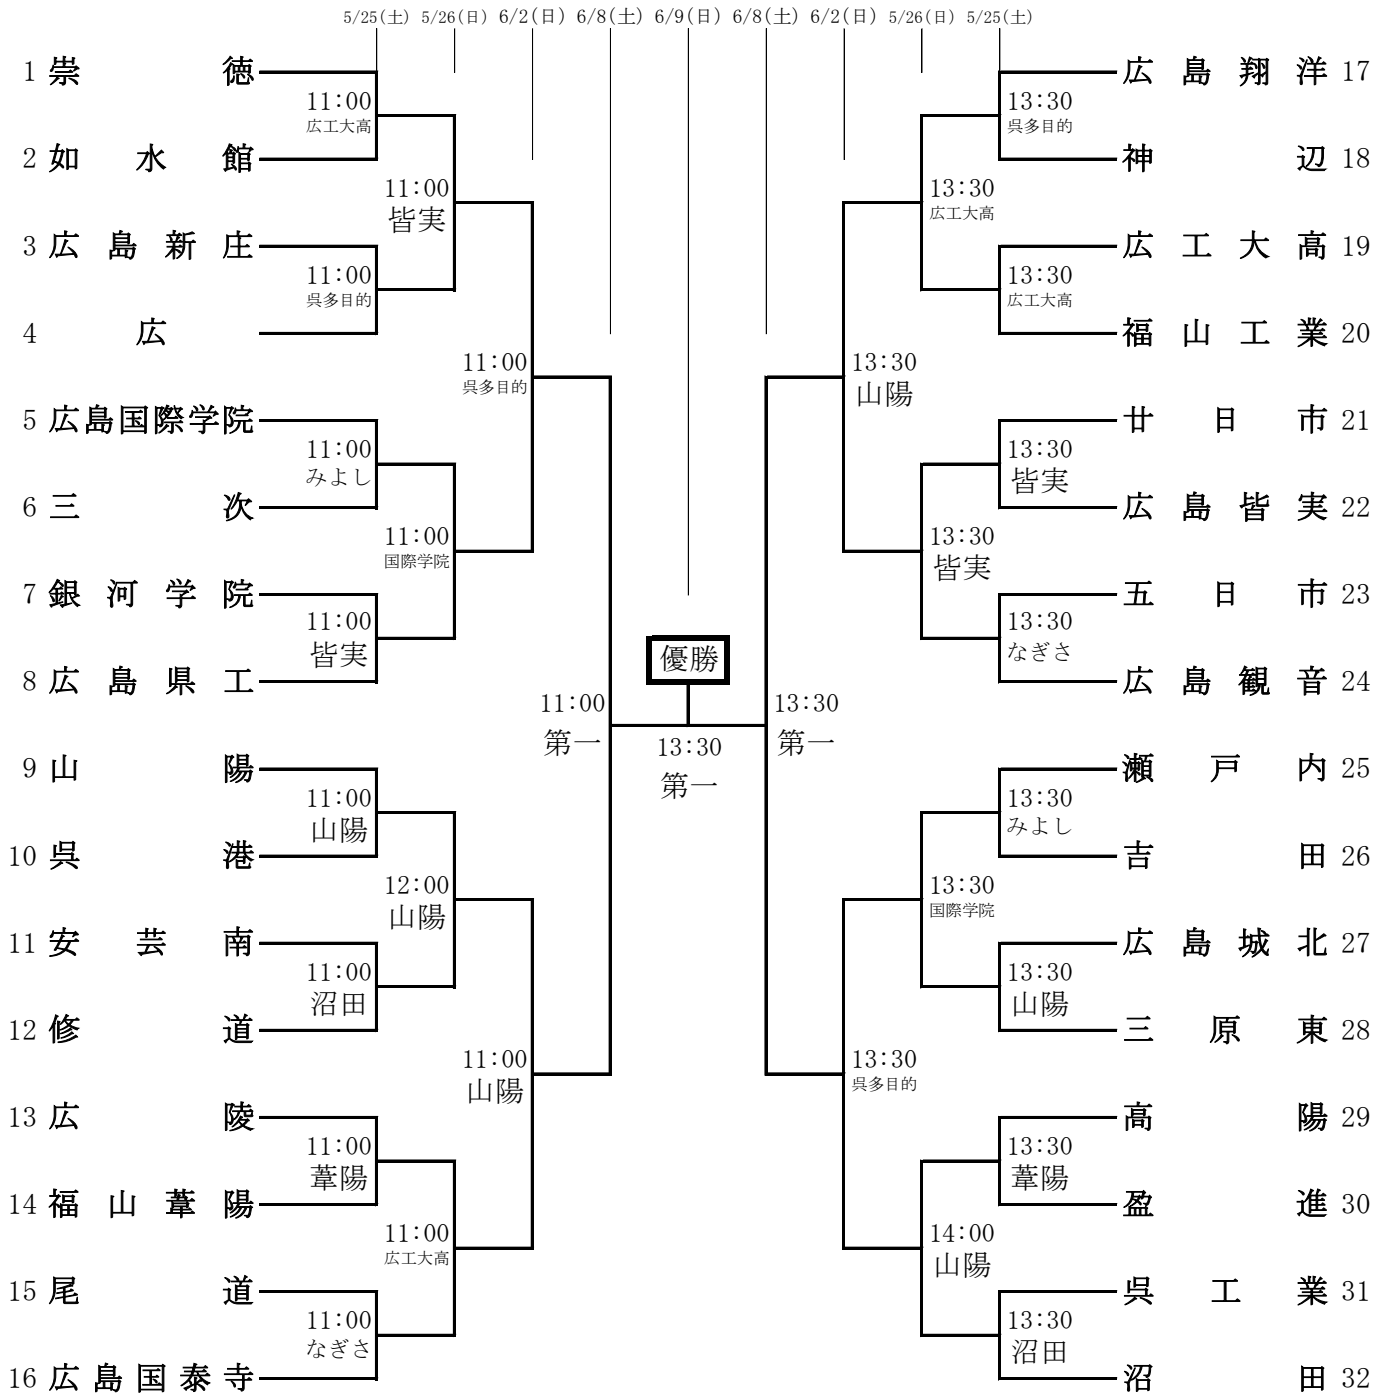

第72回広島県高等学校総合体育大会 サッカー男子の部 組み合わせ

令和元年 5/25(土)・26(日)・6/2(日)・6/8(土)・6/9(日)・6/8(土)・6/2(日)・5/26(日)・5/25(土)

予備日：6/1(土)・10(月)

会場

広工大高	： 広島工業大学高校	沼田	： 沼田高校
皆実	： 広島皆実高校	葦陽	： 福山葦陽高校
山陽	： 山陽高校	なぎさ	： 広島なぎさ高校
国際学院	： 広島国際学院高校		
みよし	： みよし運動公園陸上競技場		
呉多目的	： 呉市総合スポーツセンター多目的グラウンド		
第一	： 広島広域公園第一球技場		

第1シードグループ 崇徳 沼田 広島翔洋 広島国泰寺 (新人大会ベスト4)
 第2シードグループ 瀬戸内 広島観音 山陽 (新人大会ベスト8)