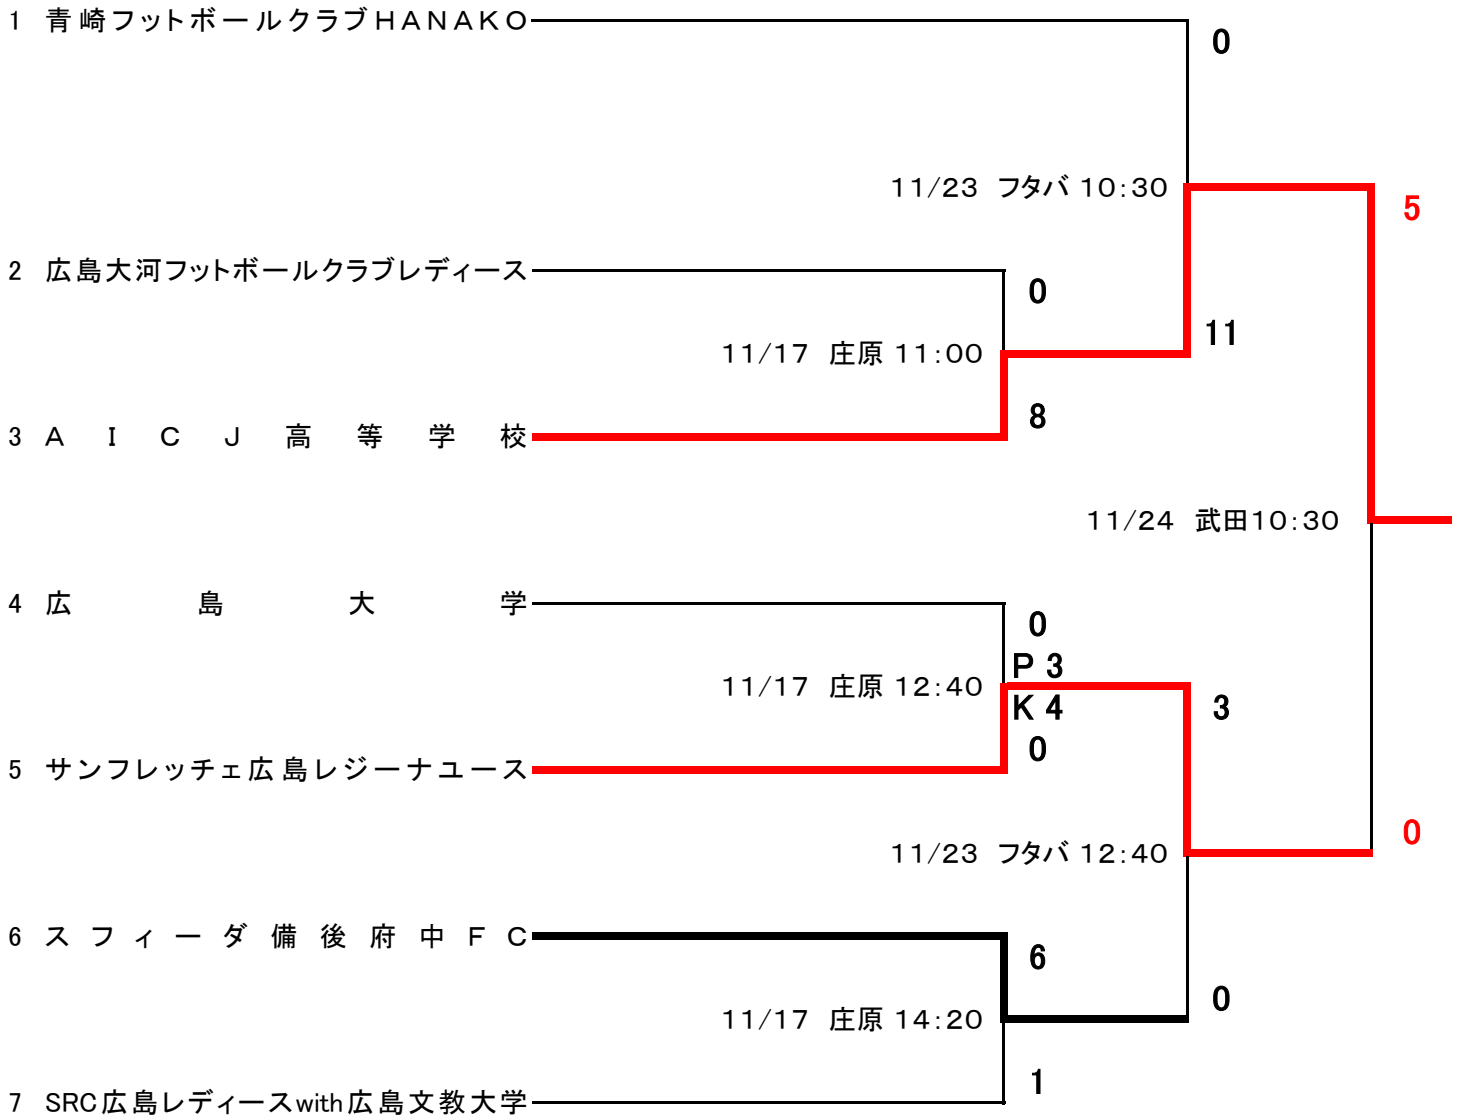

第33回もみじレディースサッカー大会

2024年11月17日・23日・24日

庄原:庄原市上野運動公園

フタバ:フタバフットボールフィールド 上段

武田:武田学園総合グラウンド

準決勝までは50分ゲーム、引き分けはPK戦、

決勝は60分ゲーム、引き分けは10分の延長戦その後PK戦