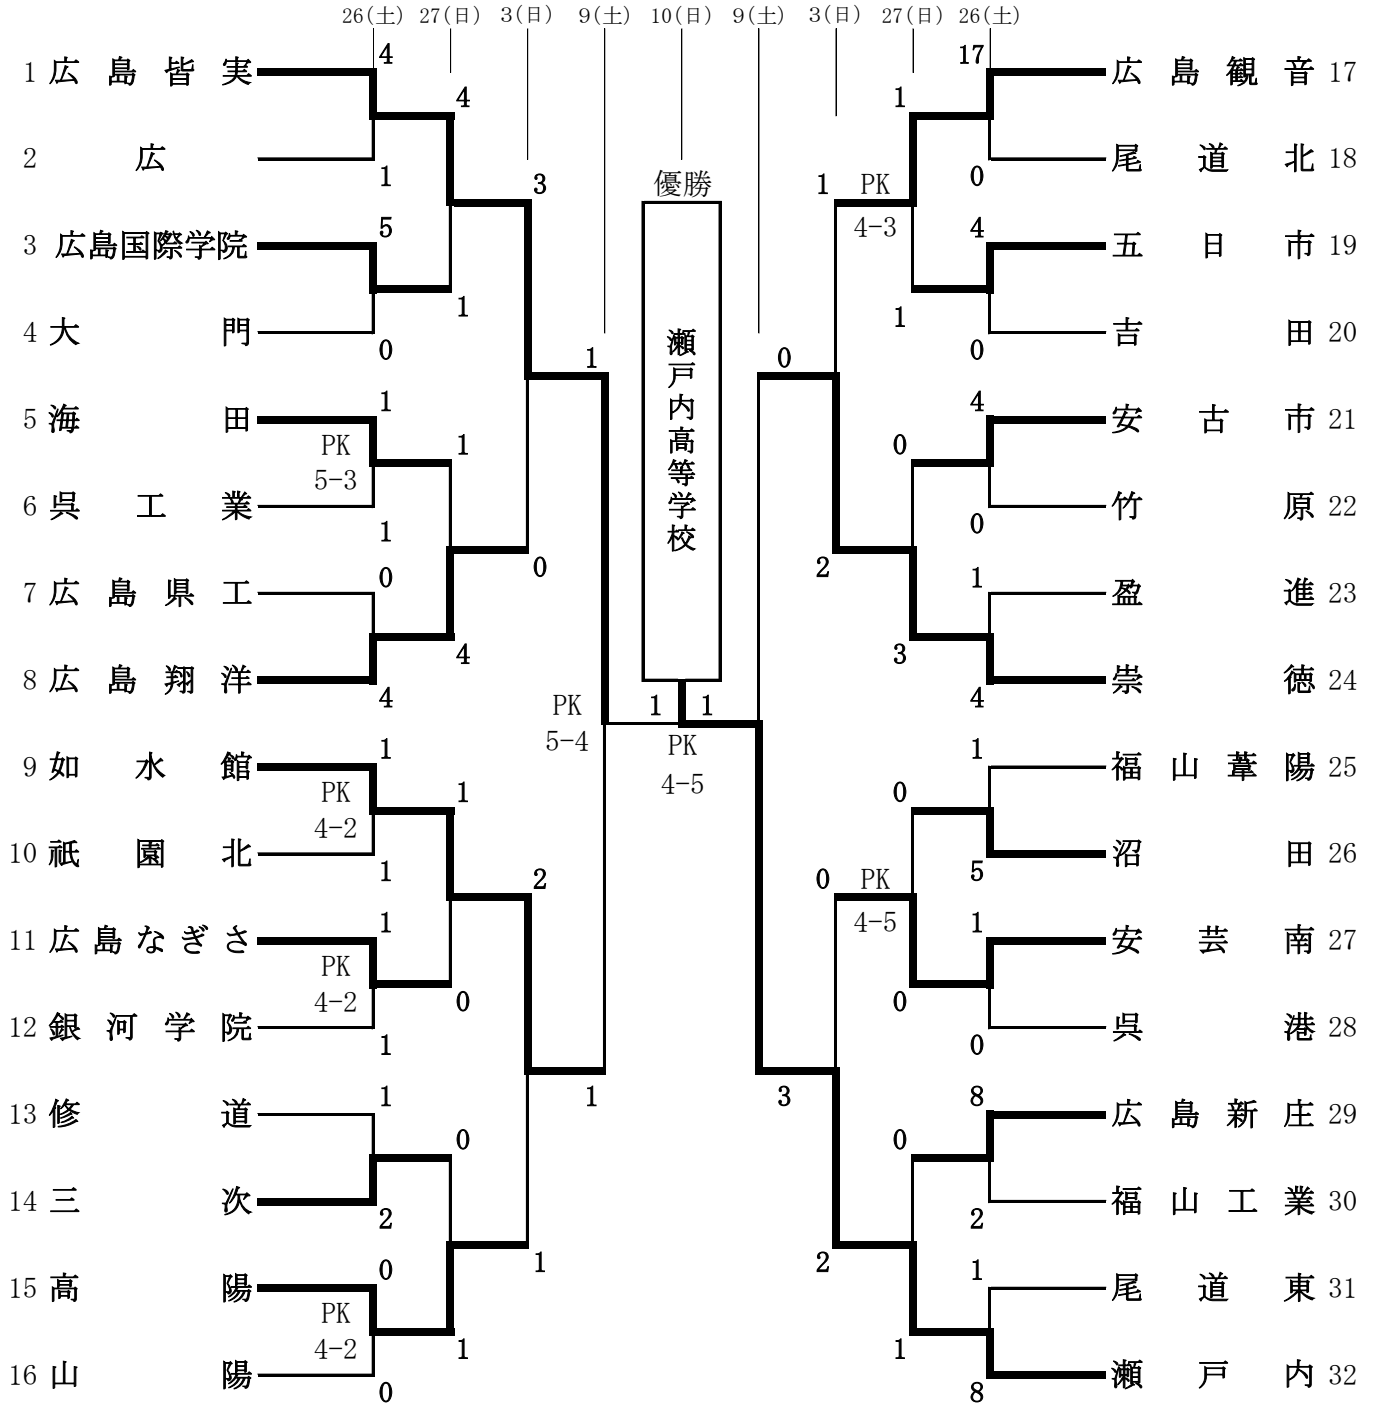

# 第71回広島県高等学校総合体育大会 サッカー男子の部 結果

平成30年 5/26(土)・27(日)・6/3(日)・9(土)・10(日)

予備日：6/2(土)・11(月)

## 会場

広工大高	: 広島工業大学高校	沼田	: 沼田高校
皆実	: 広島皆実高校	海田	: 海田高校
山陽	: 山陽高校		
平成大	: 福山平成大学		
みよし	: みよし運動公園陸上競技場		
呉陸上	: 呉市総合スポーツセンター陸上競技場		
第一	: 広島広域公園第一球技場		

第1シードグループ 広島皆実 瀬戸内 山陽 広島観音 (新人大会ベスト4)  
 第2シードグループ 福山葦陽 崇徳 如水館 広島翔洋 (新人大会ベスト8)