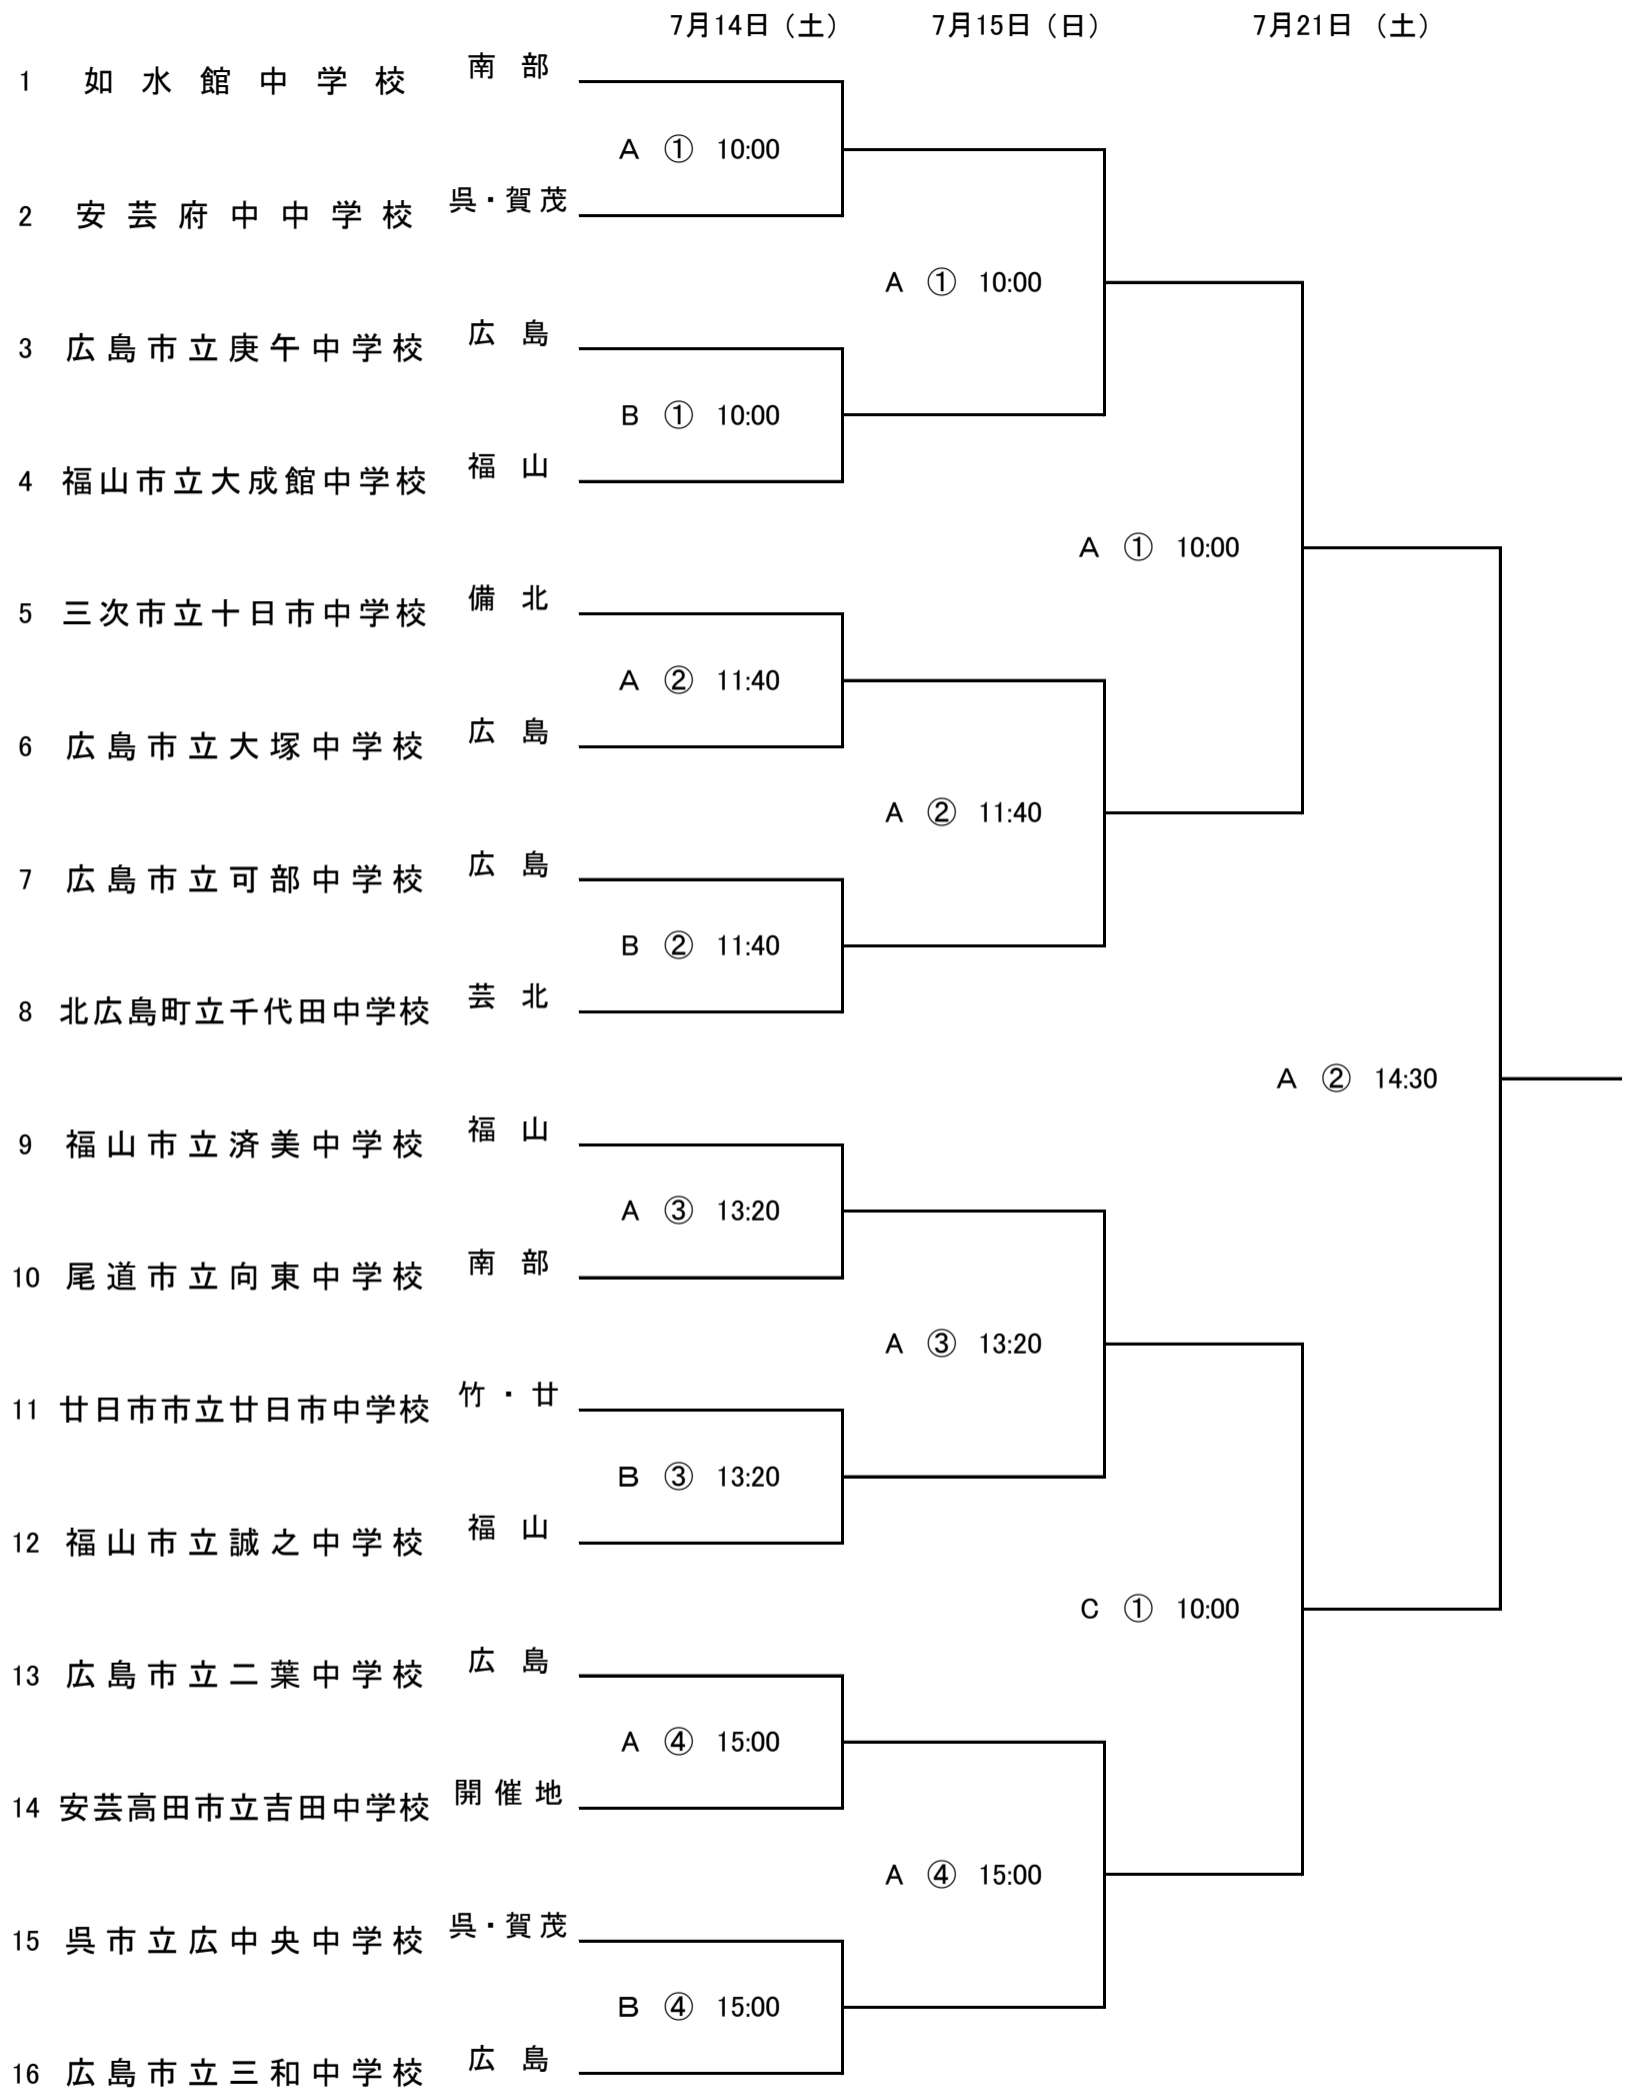

# 第50回 広島県中学校サッカー選手権大会

会場 A=みよし運動公園陸上競技場  
C=吉田サッカー公園

B=千代田運動公園