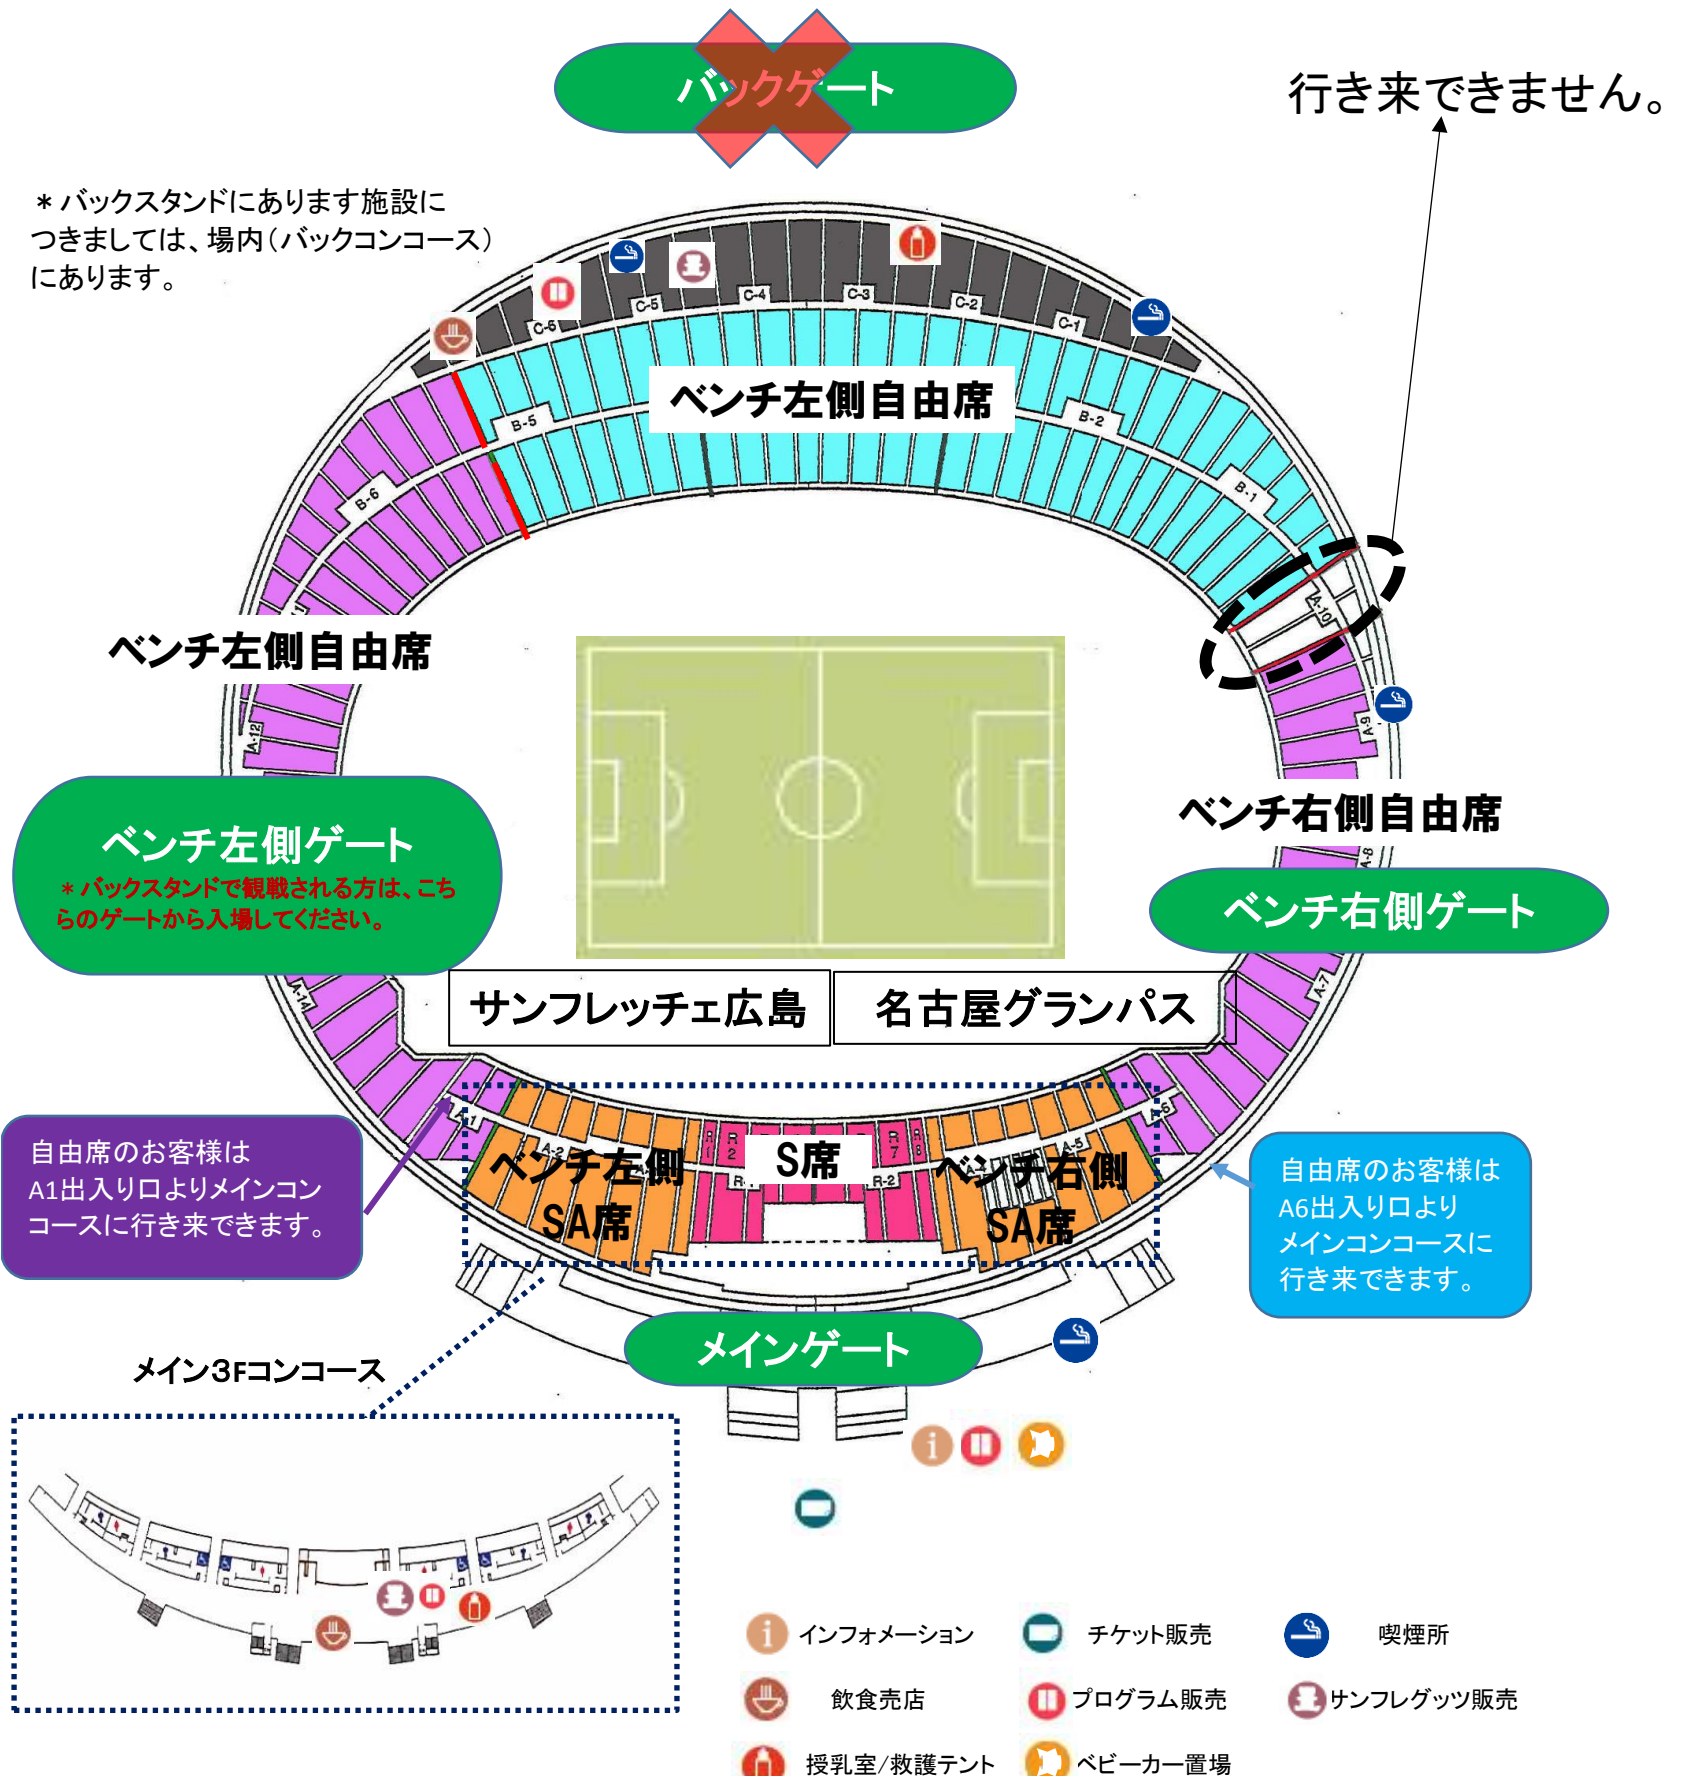

会場案内図

	S席(個別指定)
	SA席(ゾーン指定)
	ベンチ左側自由席(サンフレッチェ広島)
	ベンチ右側自由席(名古屋グランパス)

バックゲートからは入場できません！！

※再入場可。(チケットの半券を提示してください。)
 ※場内へのビン類・カン類は持ち込み禁止です