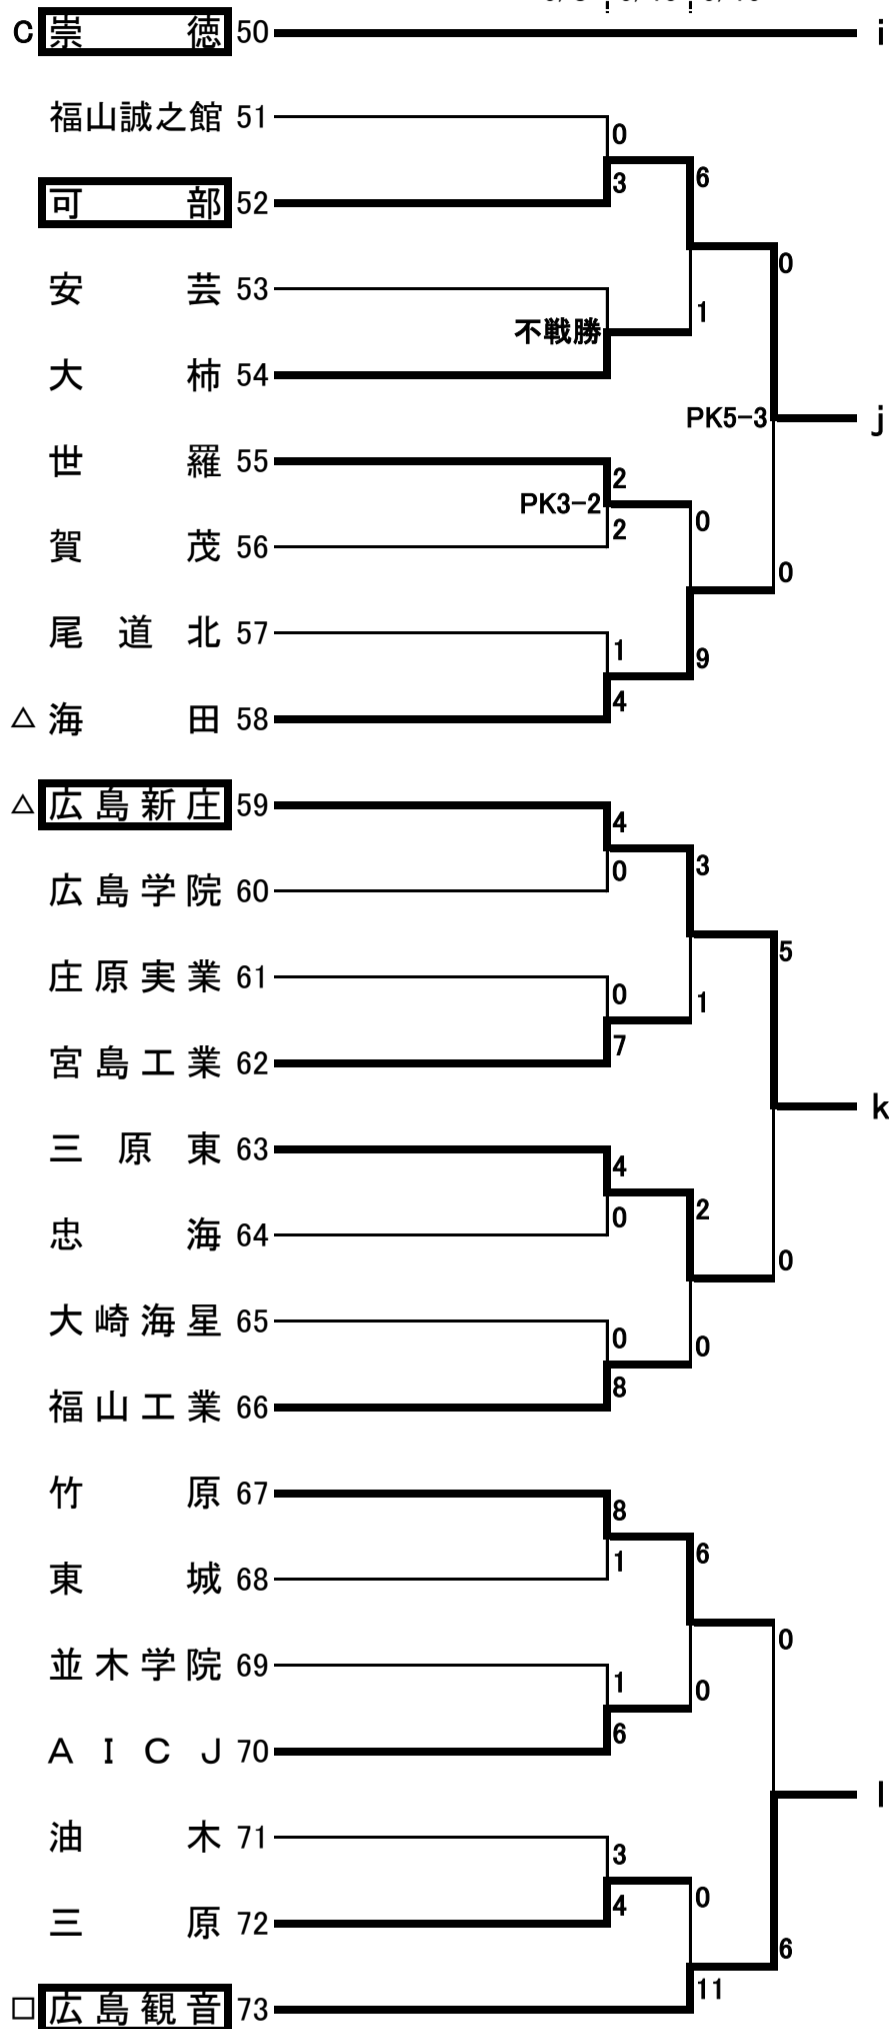

# 第97回全国高等学校サッカー選手権大会広島県大会日程

No.1

## 第1次トーナメント戦

(9月2日・8日・15日・16日)

9/2 | 9/8 | 9/15  
or | or | or  
9/8 | 9/15 | 9/16

9/2 | 9/8 | 9/15  
or | or | or  
9/8 | 9/15 | 9/16

会場	
国泰寺	広島県立広島国泰寺高等学校
修道	修道高等学校
皆実	広島県立広島皆実高等学校
市工	広島市立広島工業高等学校
山陽	山陽高等学校
井口	広島県立広島井口高等学校
工大高	広島工業大学高等学校
安古市	広島県立安古市高等学校
安西	広島県立安西高等学校
祇園北	広島県立祇園北高等学校
広陵	広陵高等学校
沼田	広島市立沼田高等学校
高陽	広島県立高陽高等学校
可部	広島県立可部高等学校
なぎさ	広島なぎさ高等学校
廿西	広島県立廿日市西高等学校
海田	広島県立海田高等学校
安芸府	広島県立安芸府中高等学校
新庄	広島新庄高等学校
葦陽	広島県立福山葦陽高等学校
福山工	広島県立福山工業高等学校
戸手	広島県立戸手高等学校
三原東	広島県立三原東高等学校
三次	広島県立三次高等学校
竹ヶ端	福山市竹ヶ端運動公園陸上競技場
ツネイン	広島県フットボールセンター(ツネインA)

# 第97回全国高等学校サッカー選手権大会広島県大会日程

No.2

## 第1次トーナメント戦

(9月2日・8日・15日・16日)

9/2 | 9/8 | 9/15  
or | or | or  
9/8 | 9/15 | 9/16

9/2 | 9/8 | 9/15  
or | or | or  
9/8 | 9/15 | 9/16

◎第1シード(県総体ベスト4) 瀬戸内・広島皆実・如水館・崇徳  
 □第2シード(県総体ベスト8) 広島翔洋・高陽・広島観音・安芸南  
 △第3シード(県総体ベスト16) 広島国際学院・海田・広島なぎさ・三次・五日市・安古市・沼田・広島新庄