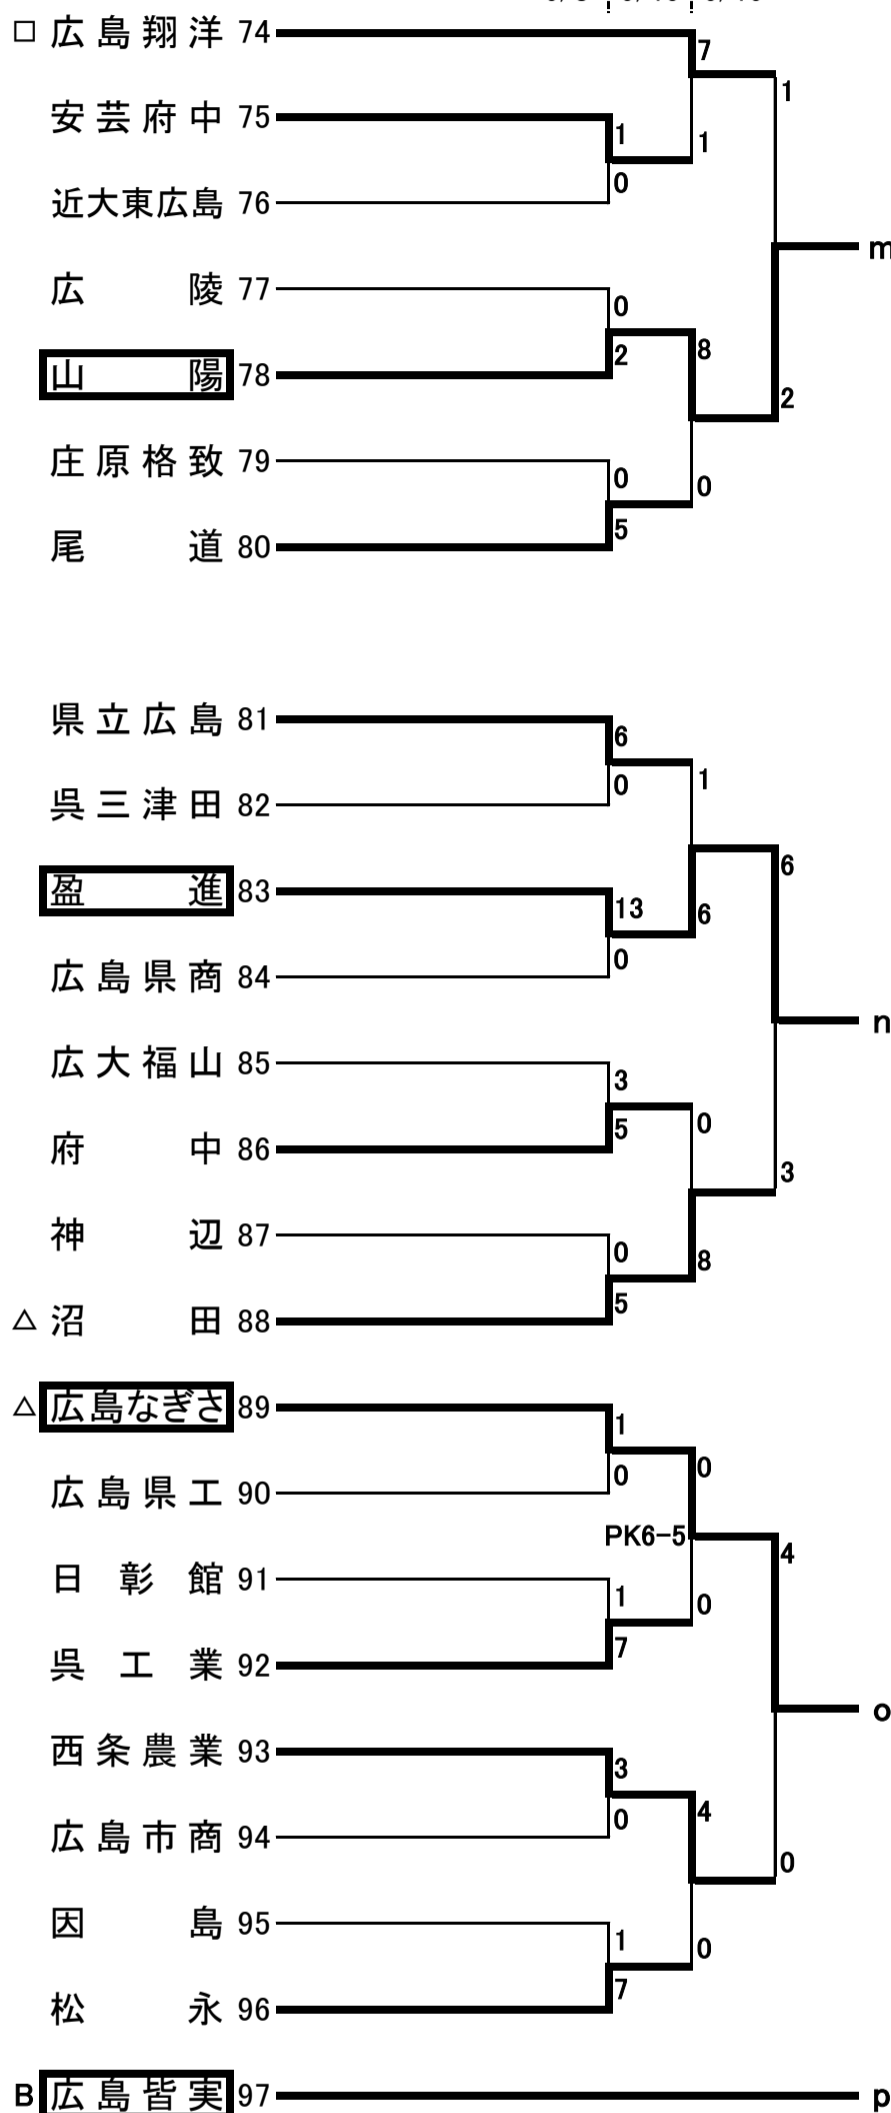

# 第97回全国高等学校サッカー選手権大会広島県大会日程

No.1

## 第1次トーナメント戦

(9月2日・8日・15日・16日)

9/2 | 9/8 | 9/15  
or | or | or  
9/8 | 9/15 | 9/16

9/2 | 9/8 | 9/15  
or | or | or  
9/8 | 9/15 | 9/16

会場	
国泰寺	広島県立広島国泰寺高等学校
修道	修道高等学校
皆実	広島県立広島皆実高等学校
市工	広島市立広島工業高等学校
山陽	山陽高等学校
井口	広島県立広島井口高等学校
工大高	広島工業大学高等学校
安古市	広島県立安古市高等学校
安西	広島県立安西高等学校
祇園北	広島県立祇園北高等学校
広陵	広陵高等学校
沼田	広島市立沼田高等学校
高陽	広島県立高陽高等学校
可部	広島県立可部高等学校
なぎさ	広島なぎさ高等学校
廿西	広島県立廿日市西高等学校
海田	広島県立海田高等学校
安芸府	広島県立安芸府中高等学校
新庄	広島新庄高等学校
葦陽	広島県立福山葦陽高等学校
福山工	広島県立福山工業高等学校
戸手	広島県立戸手高等学校
三原東	広島県立三原東高等学校
三次	広島県立三次高等学校
竹ヶ端	福山市竹ヶ端運動公園陸上競技場
ツネイン	広島県フットボールセンター(ツネインA)

# 第97回全国高等学校サッカー選手権大会広島県大会日程

No.2

## 第1次トーナメント戦

(9月2日・8日・15日・16日)

9/2 | 9/8 | 9/15  
or | or | or  
9/8 | 9/15 | 9/16

9/2 | 9/8 | 9/15  
or | or | or  
9/8 | 9/15 | 9/16

◎第1シード(県総体ベスト4) 瀬戸内・広島皆実・如水館・崇徳  
 □第2シード(県総体ベスト8) 広島翔洋・高陽・広島観音・安芸南  
 △第3シード(県総体ベスト16) 広島国際学院・海田・広島なぎさ・三次・五日市・安古市・沼田・広島新庄