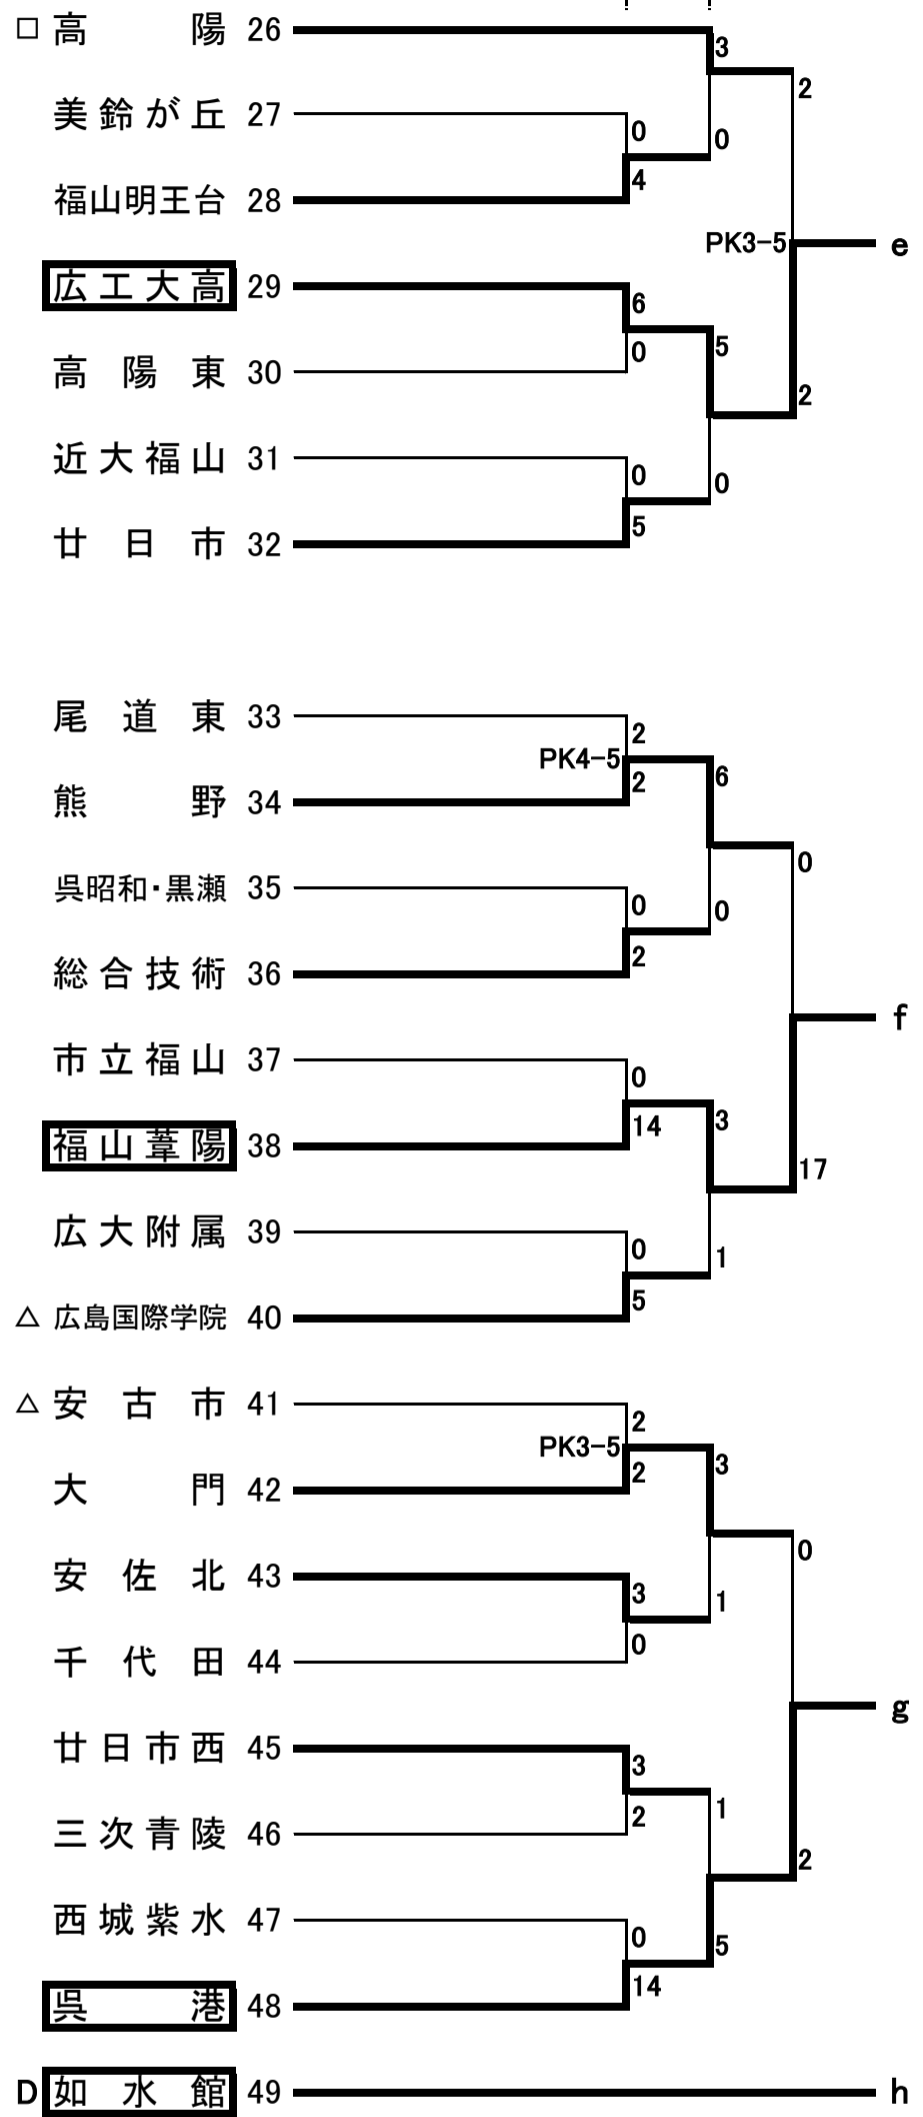

# 第97回全国高等学校サッカー選手権大会広島県大会日程

No.1

## 第1次トーナメント戦

(9月2日・8日・15日・16日)

9/2 | 9/8 | 9/15  
or | or | or  
9/8 | 9/15 | 9/16

9/2 | 9/8 | 9/15  
or | or | or  
9/8 | 9/15 | 9/16

会場	
国泰寺	広島県立広島国泰寺高等学校
修道	修道高等学校
皆実	広島県立広島皆実高等学校
市工	広島市立広島工業高等学校
山陽	山陽高等学校
井口	広島県立広島井口高等学校
工大高	広島工業大学高等学校
安古市	広島県立安古市高等学校
安西	広島県立安西高等学校
祇園北	広島県立祇園北高等学校
広陵	広陵高等学校
沼田	広島市立沼田高等学校
高陽	広島県立高陽高等学校
可部	広島県立可部高等学校
なぎさ	広島なぎさ高等学校
廿西	広島県立廿日市西高等学校
海田	広島県立海田高等学校
安芸府	広島県立安芸府中高等学校
新庄	広島新庄高等学校
葦陽	広島県立福山葦陽高等学校
福山工	広島県立福山工業高等学校
戸手	広島県立戸手高等学校
三原東	広島県立三原東高等学校
三次	広島県立三次高等学校
竹ヶ端	福山市竹ヶ端運動公園陸上競技場
ツネイン	広島県フットボールセンター(ツネインA)

# 第97回全国高等学校サッカー選手権大会広島県大会日程

No.2

## 第1次トーナメント戦

(9月2日・8日・15日・16日)

9/2 | 9/8 | 9/15  
or | or | or  
9/8 | 9/15 | 9/16

9/2 | 9/8 | 9/15  
or | or | or  
9/8 | 9/15 | 9/16

◎第1シード(県総体ベスト4) 瀬戸内・広島皆実・如水館・崇徳  
 □第2シード(県総体ベスト8) 広島翔洋・高陽・広島観音・安芸南  
 △第3シード(県総体ベスト16) 広島国際学院・海田・広島なぎさ・三次・五日市・安古市・沼田・広島新庄