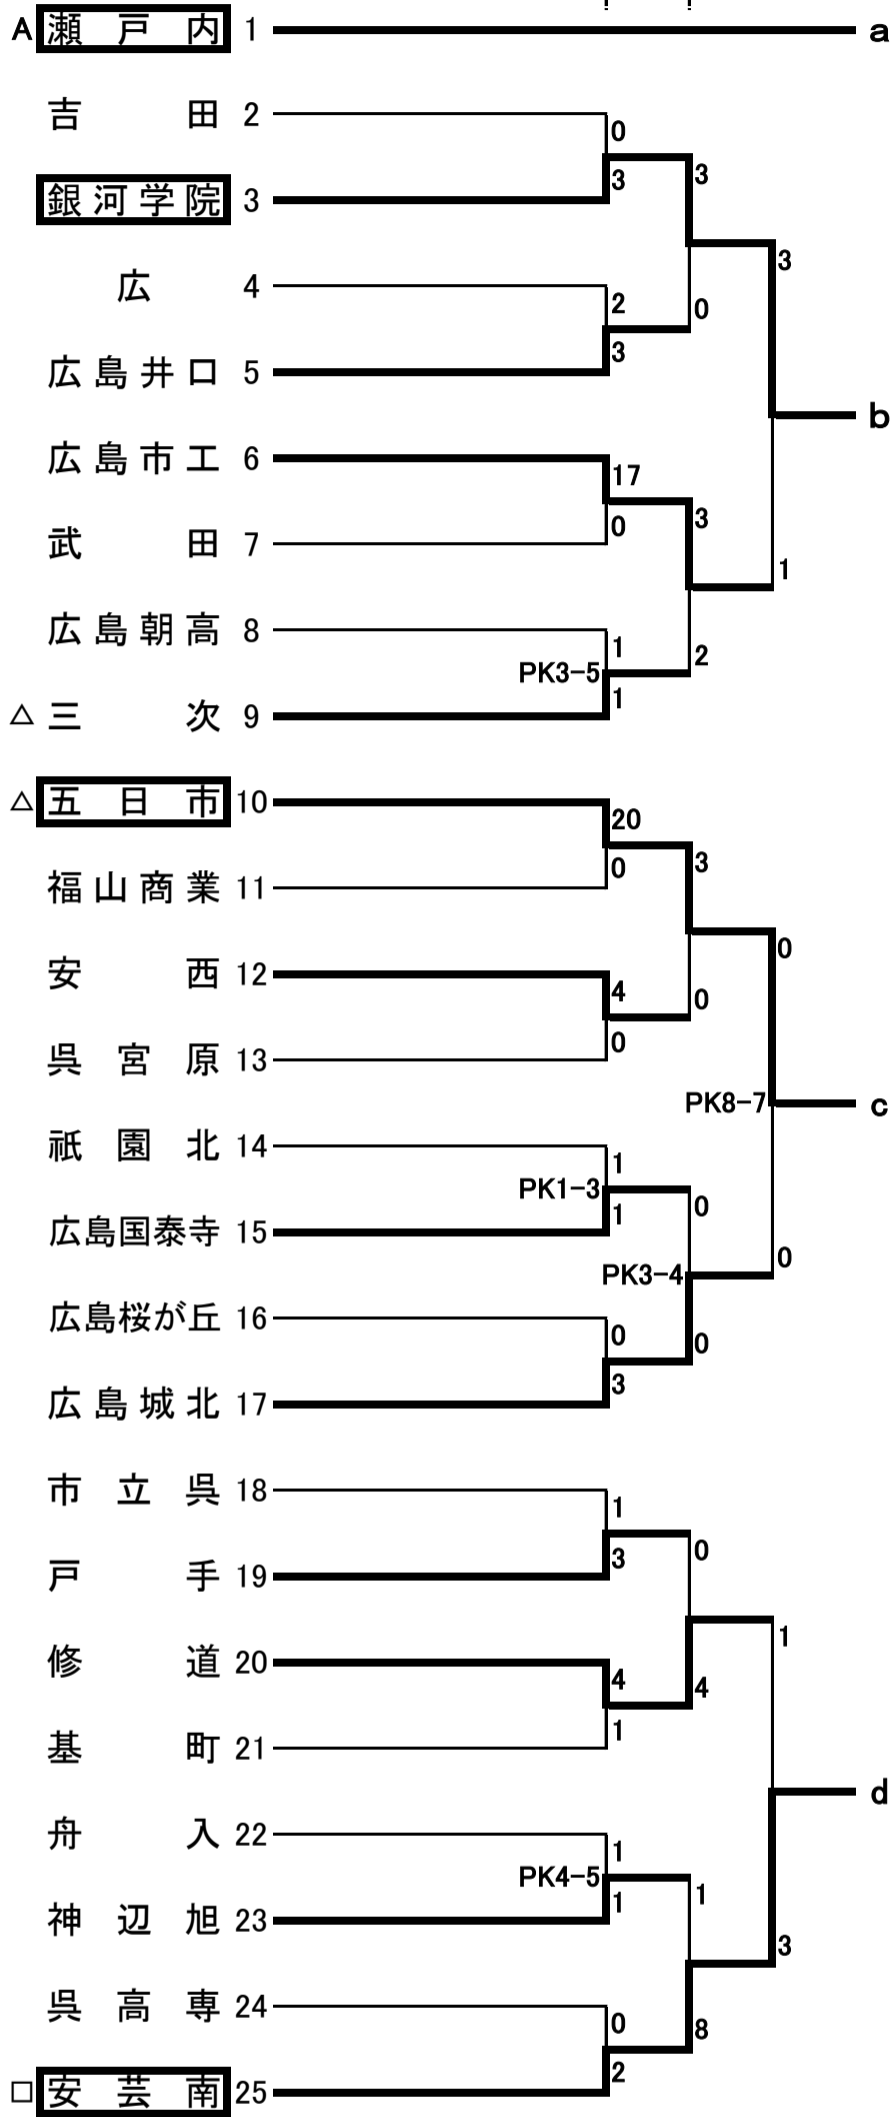

# 第97回全国高等学校サッカー選手権大会広島県大会日程

No.1

## 第1次トーナメント戦

(9月2日・8日・15日・16日)

9/2 | 9/8 | 9/15  
or | or | or  
9/8 | 9/15 | 9/16

9/2 | 9/8 | 9/15  
or | or | or  
9/8 | 9/15 | 9/16

会場	
国泰寺	広島県立広島国泰寺高等学校
修道	修道高等学校
皆実	広島県立広島皆実高等学校
市工	広島市立広島工業高等学校
山陽	山陽高等学校
井口	広島県立広島井口高等学校
工大高	広島工業大学高等学校
安古市	広島県立安古市高等学校
安西	広島県立安西高等学校
祇園北	広島県立祇園北高等学校
広陵	広陵高等学校
沼田	広島市立沼田高等学校
高陽	広島県立高陽高等学校
可部	広島県立可部高等学校
なぎさ	広島なぎさ高等学校
廿西	広島県立廿日市西高等学校
海田	広島県立海田高等学校
安芸府	広島県立安芸府中高等学校
新庄	広島新庄高等学校
葦陽	広島県立福山葦陽高等学校
福山工	広島県立福山工業高等学校
戸手	広島県立戸手高等学校
三原東	広島県立三原東高等学校
三次	広島県立三次高等学校
竹ヶ端	福山市竹ヶ端運動公園陸上競技場
ツネイン	広島県フットボールセンター(ツネインA)

# 第97回全国高等学校サッカー選手権大会広島県大会日程

No.2

## 第1次トーナメント戦

(9月2日・8日・15日・16日)

9/2 | 9/8 | 9/15  
or | or | or  
9/8 | 9/15 | 9/16

9/2 | 9/8 | 9/15  
or | or | or  
9/8 | 9/15 | 9/16

◎第1シード(県総体ベスト4) 瀬戸内・広島皆実・如水館・崇徳  
 □第2シード(県総体ベスト8) 広島翔洋・高陽・広島観音・安芸南  
 △第3シード(県総体ベスト16) 広島国際学院・海田・広島なぎさ・三次・五日市・安古市・沼田・広島新庄