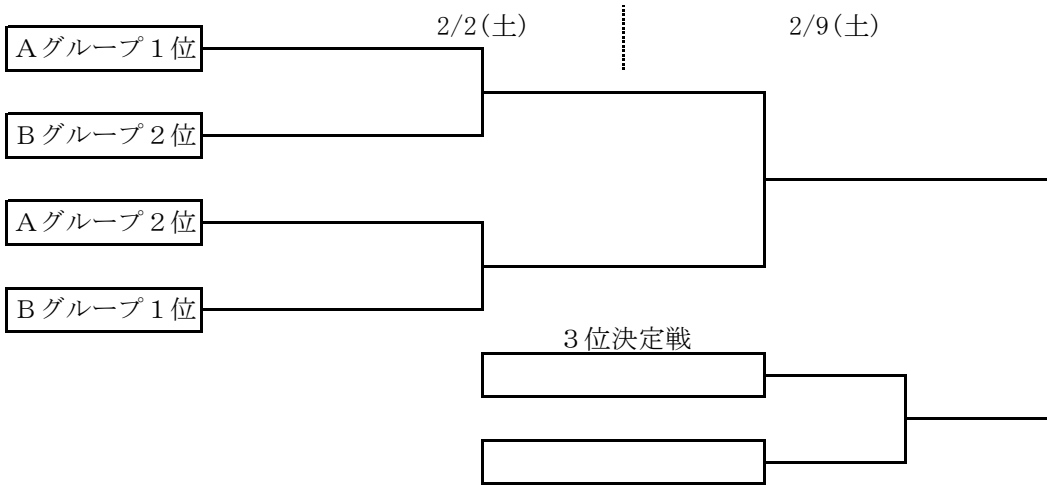

平成30年度広島県高等学校新人サッカー大会 女子の部

大会組合せ

○ 予選リーグ 【1/12(土), 1/13(日), 1/19(土), 1/20(日), 1/26(土), 1/27(日)】

Aグループ

	広島 文教	沼田	福山 明王台	高陽東	山陽 女学園
広島文教		1/27	1/12	1/20	1/13
沼田	※		1/20	1/12	1/19
福山明王台	※	※		1/19	1/26
高陽東	※	※	※		1/27
山陽女学園	※	※	※	※	

Bグループ

	山陽	盈進	廿日市	広島皆実	祇園北	広陵
山陽		1/27	1/19	1/26	1/20	1/12
盈進	※		1/12	1/19	1/26	1/20
廿日市	※	※		1/20	1/27	1/13
広島皆実	※	※	※		1/12	1/27
祇園北	※	※	※	※		1/19
広陵	※	※	※	※	※	

○ 順位決定戦

※ 予備日 【2/17(日), 2/24(日)】