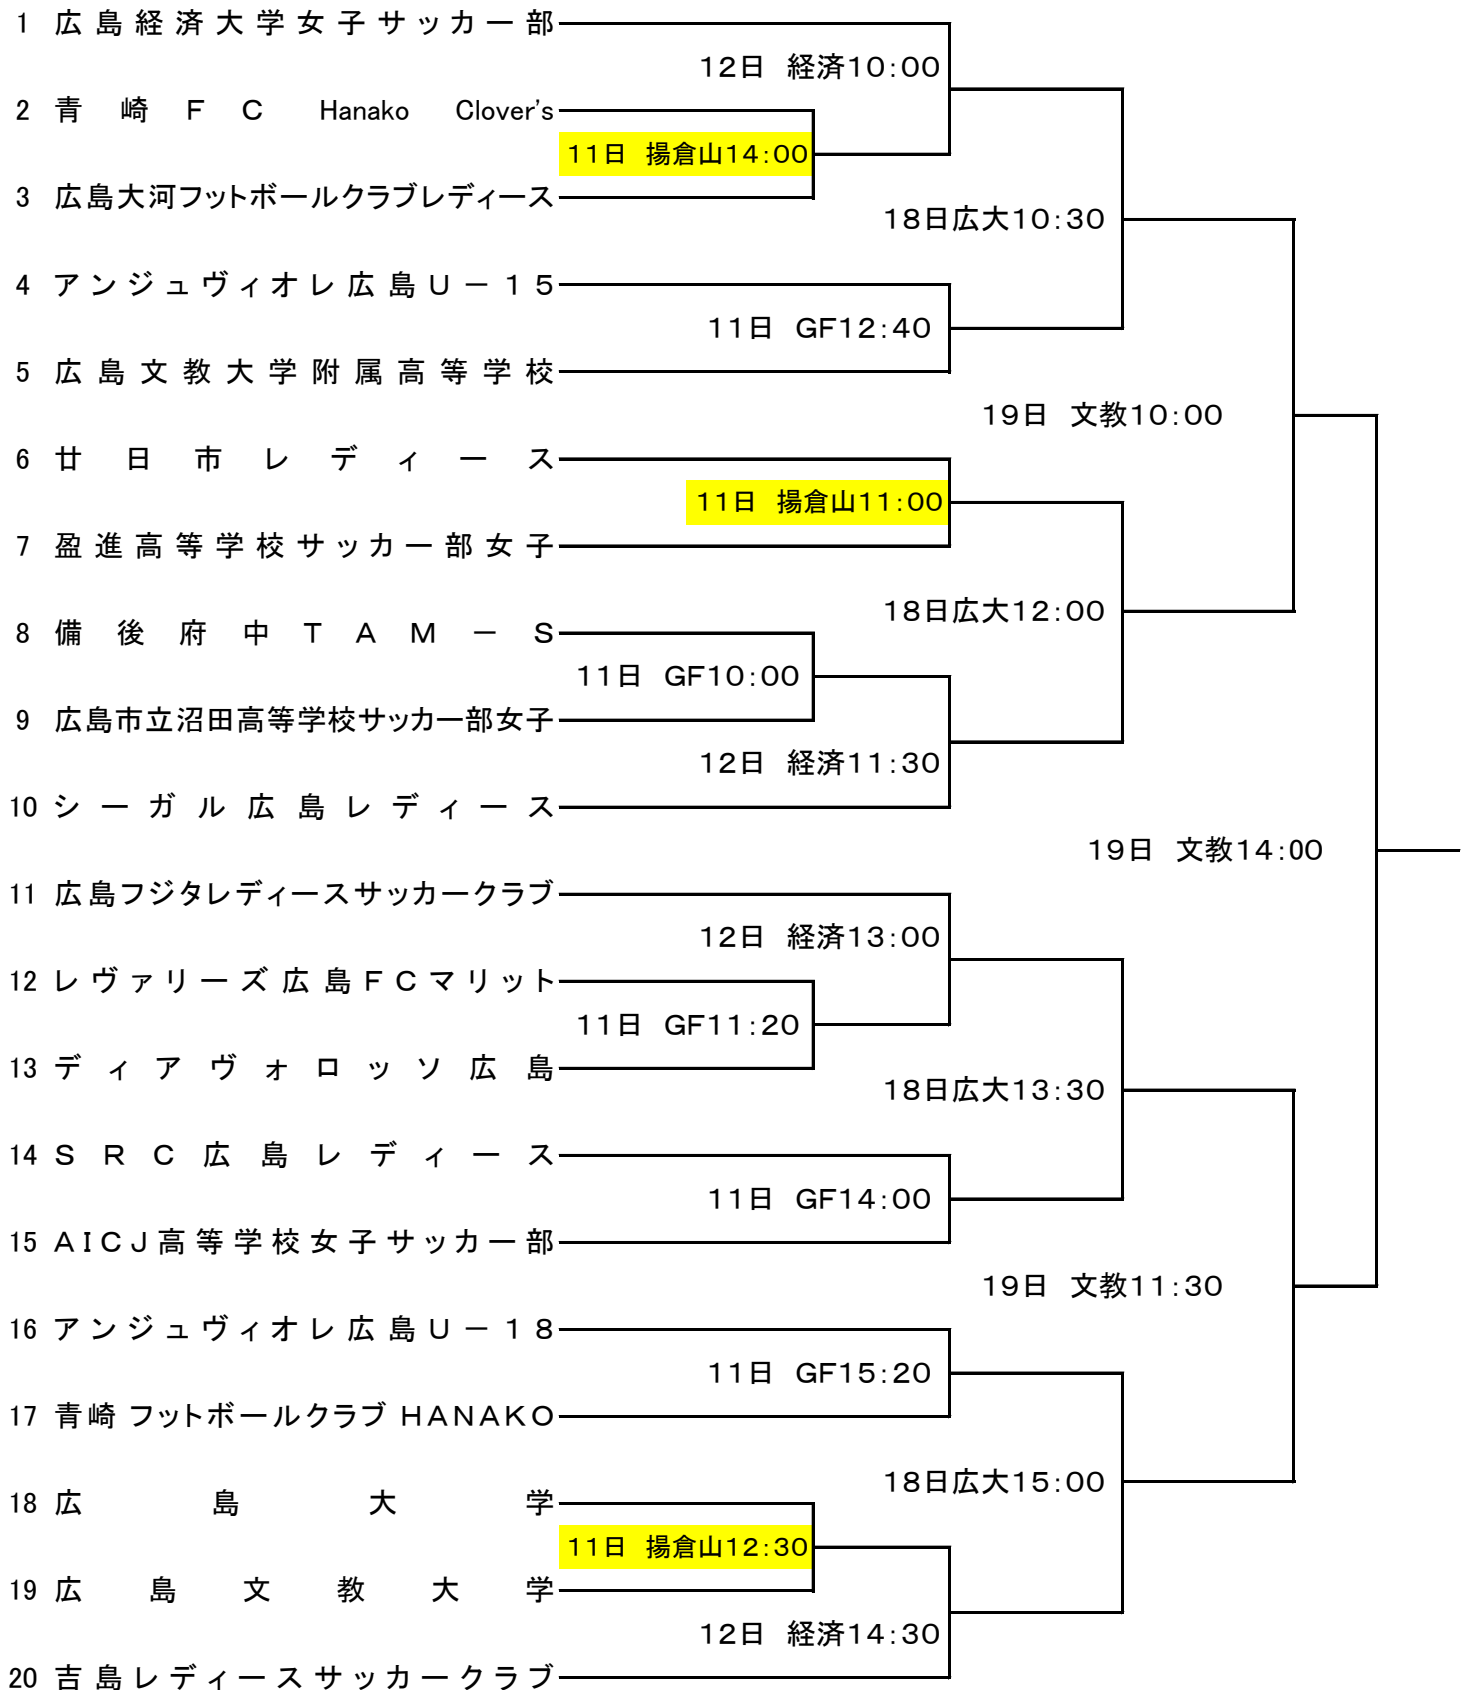

# 第29回もみじレディースサッカー大会

2019年5月11日・12日・18日・19日

揚倉山:揚倉山健康運動公園 上 GF:廿日市グリーンフィールド 経済:広島経済大学

広大:広島大学(東広島ドリームフィールド)

文教:広島文教大学

準決勝までは50分ゲーム、引き分けはPK戦、

決勝は60分ゲーム、引き分けは10分の延長戦その後PK戦