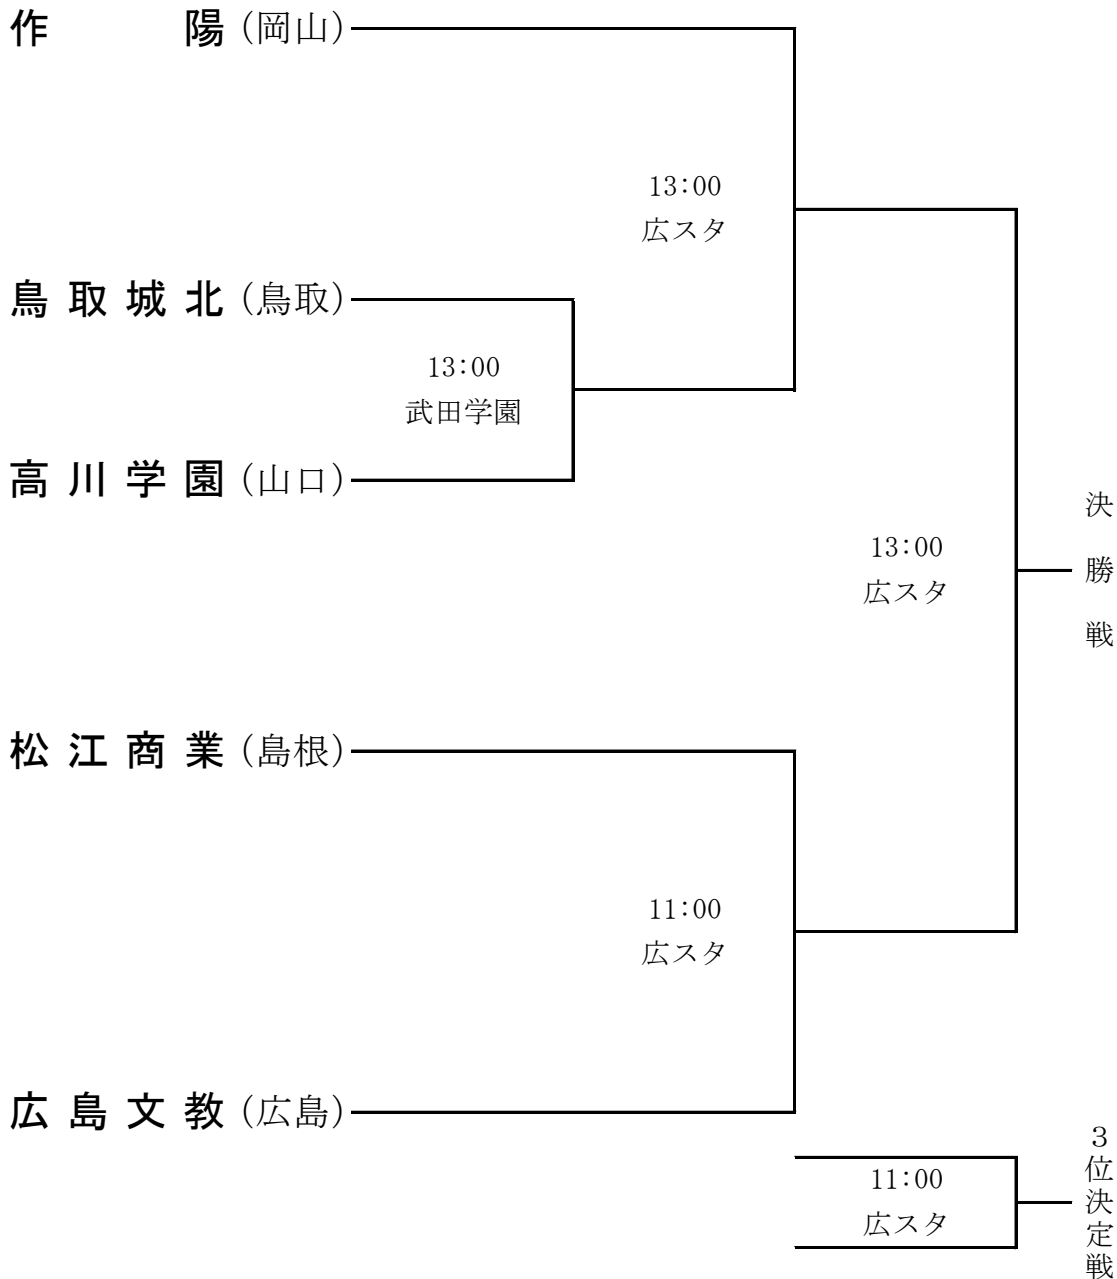

# 第8回中国高等学校女子サッカー選手権大会 組 み 合 わ せ

6月15日(土)    6月16日(日)    6月17日(月)

試合会場

広スタ  
武田学園

: コカ・コーラ ボトラーズジャパン広島スタジアム  
: 武田学園 総合グラウンド