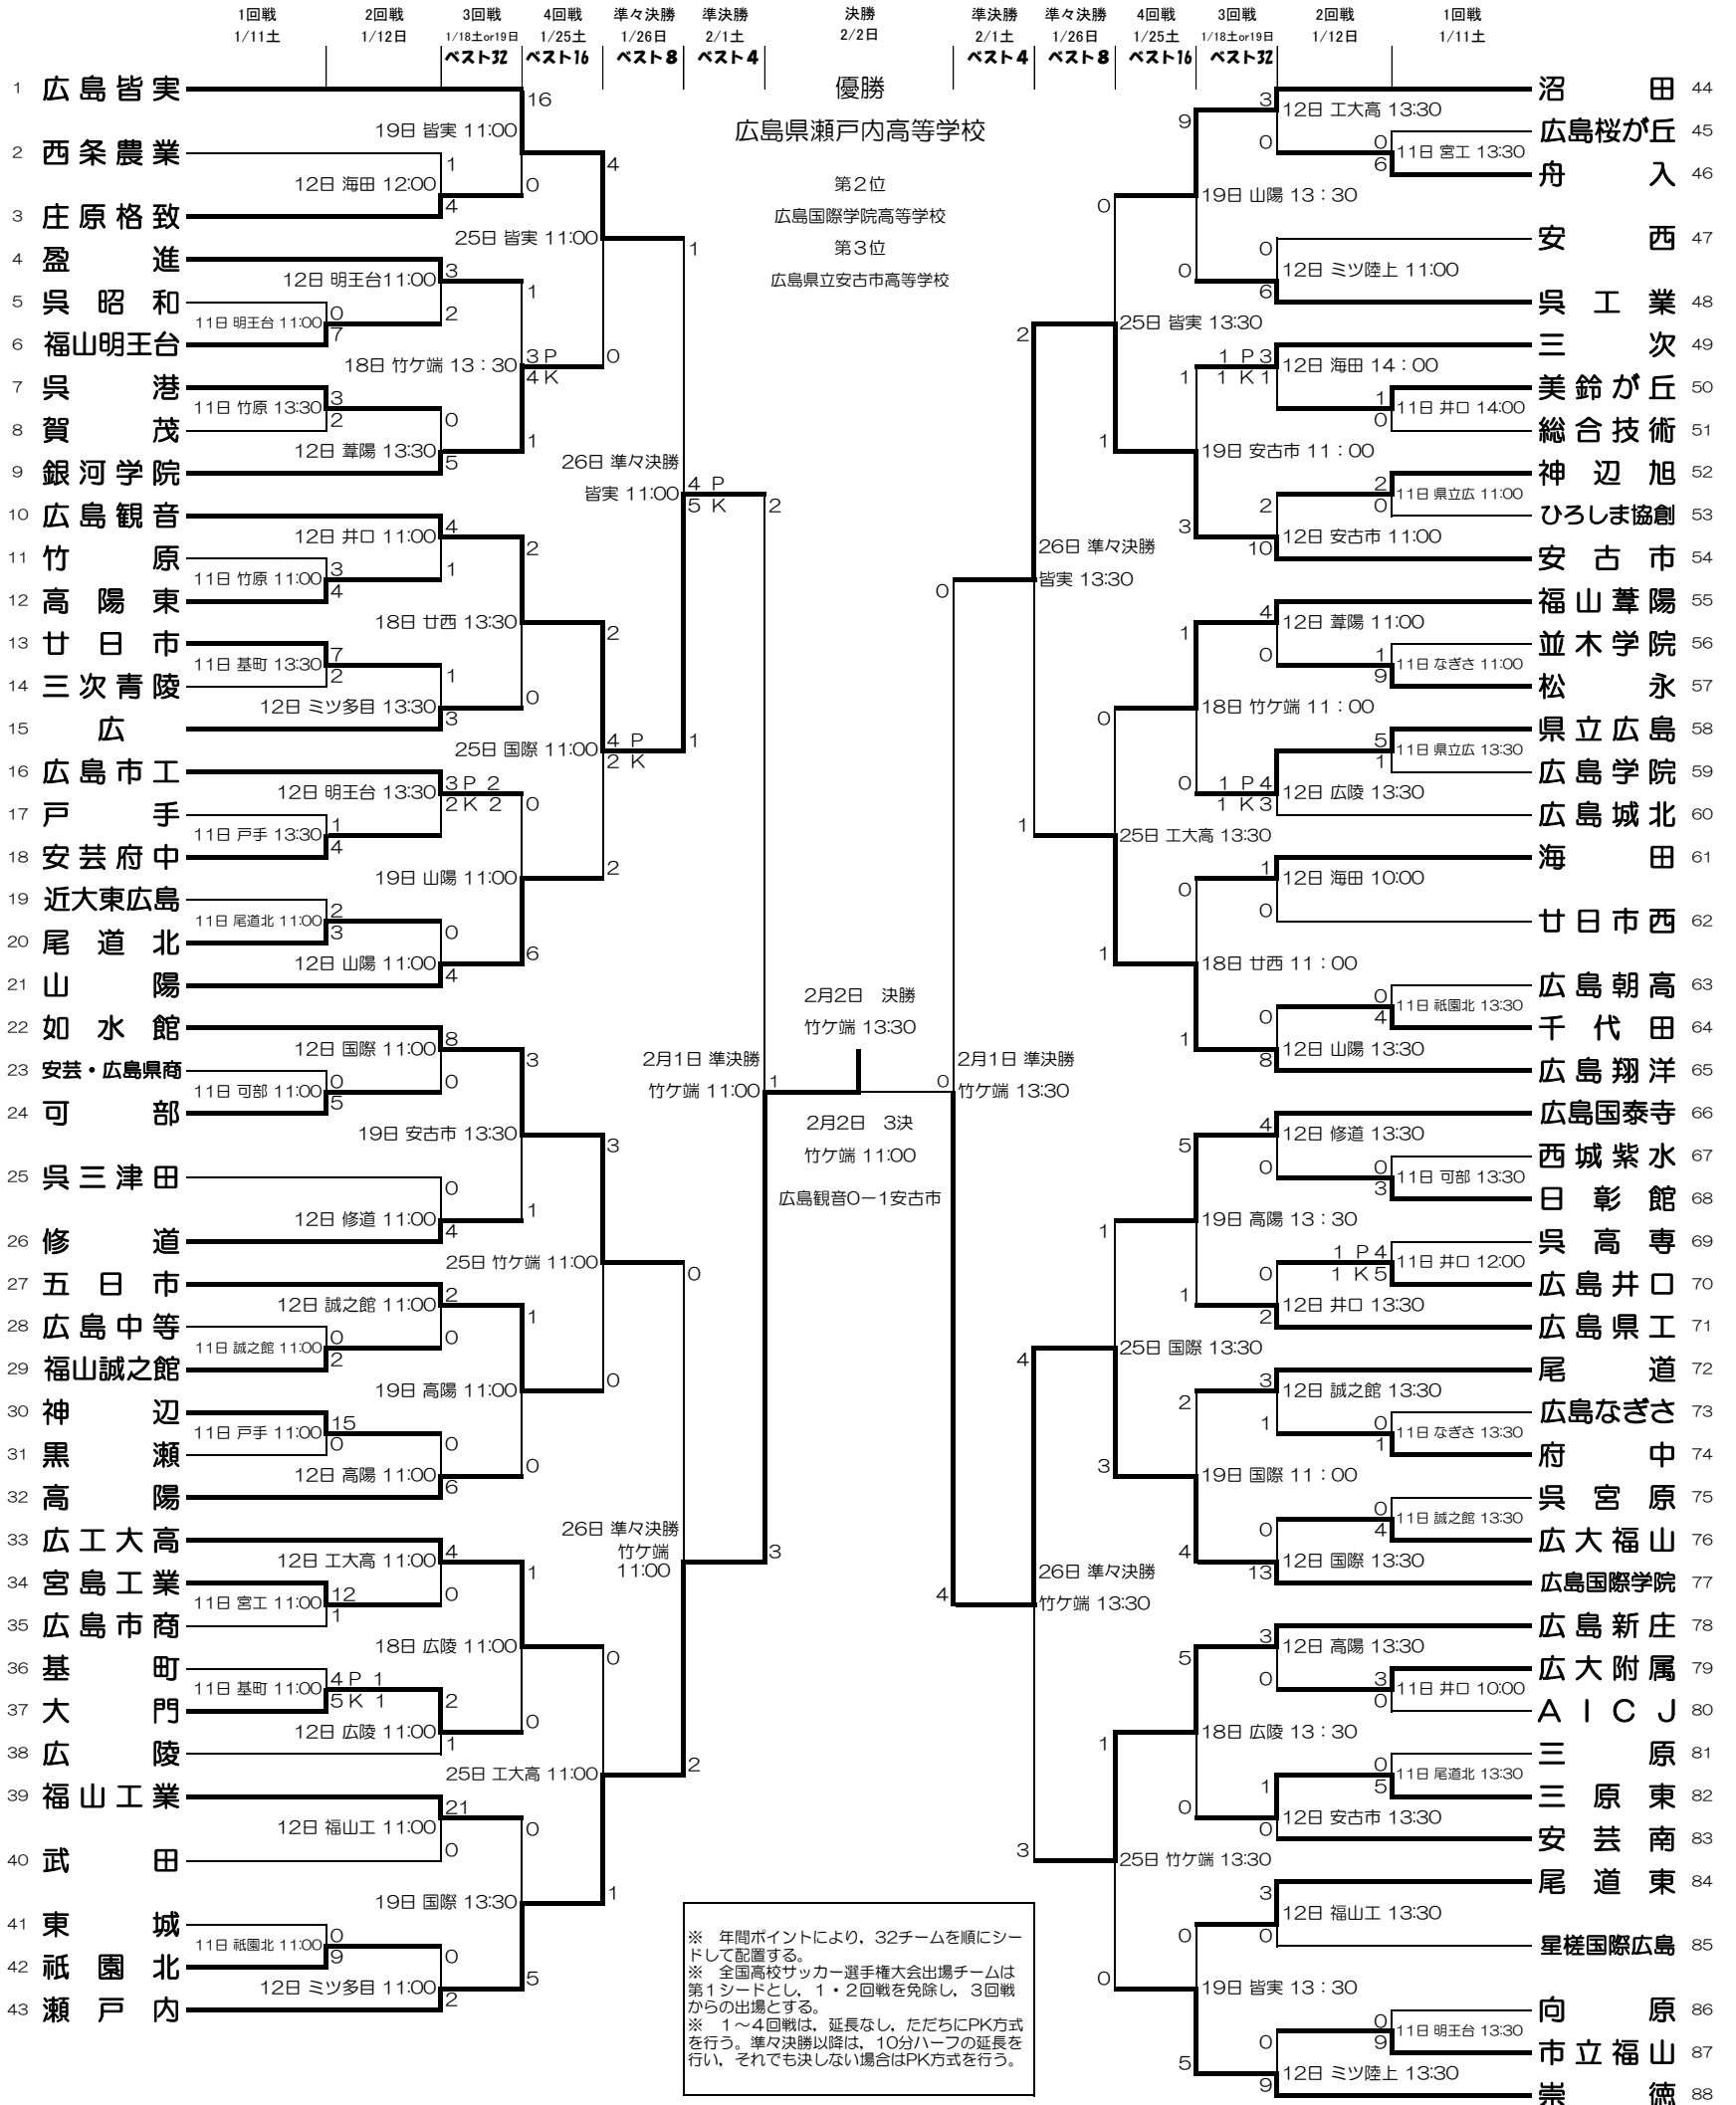

令和元年度広島県高等学校サッカー新人大会

兼 第12回中国高等学校サッカー新人大会広島県予選 トーナメント表 (88チーム参加)

※ 年間ポイントにより、32チームを順にシードして配置する。
 ※ 全国高校サッカー選手権大会出場チームは第1シードとし、1・2回戦を免除し、3回戦からの出場とする。
 ※ 1~4回戦は、延長なし。ただちにPK方式を行う。準々決勝以降は、10分ハーフの延長を行い、それでも決しない場合はPK方式を行う。

会場

修道	修道高等学校	なぎさ	広島なぎさ高等学校	竹原	広島県立竹原高等学校
皆実	広島県立皆実高等学校	海田	広島県立海田高等学校	福山工	広島県立福山工業高等学校
山陽	山陽高等学校	島立広	広島県立島立高等学校	誠之館	広島県立誠之館高等学校
工大高	広島工業大学高等学校	基町	広島県立基町高等学校	戸手	広島県立戸手高等学校
井口	広島県立広島井口高等学校	国際	広島国際学院高等学校	明王台	広島県立明王台高等学校
安古市	広島県立安古市高等学校	廿西	広島県立廿西市高等学校	葦陽	広島県立福山葦陽高等学校
祇園北	広島県立祇園北高等学校	高陽	広島県立高陽高等学校	竹ヶ端	福山市竹ヶ端運動公園陸上競技場
宮工	広島県立宮島工業高等学校	広陵	広陵高等学校	ミツ陸上	ミットヨ スポーツパーク郷原 (呉総合陸上)
可部	広島県立可部高等学校	尾道北	広島県立尾道北高等学校	ミツ多目	ミットヨ スポーツパーク郷原 (呉総合多目的)