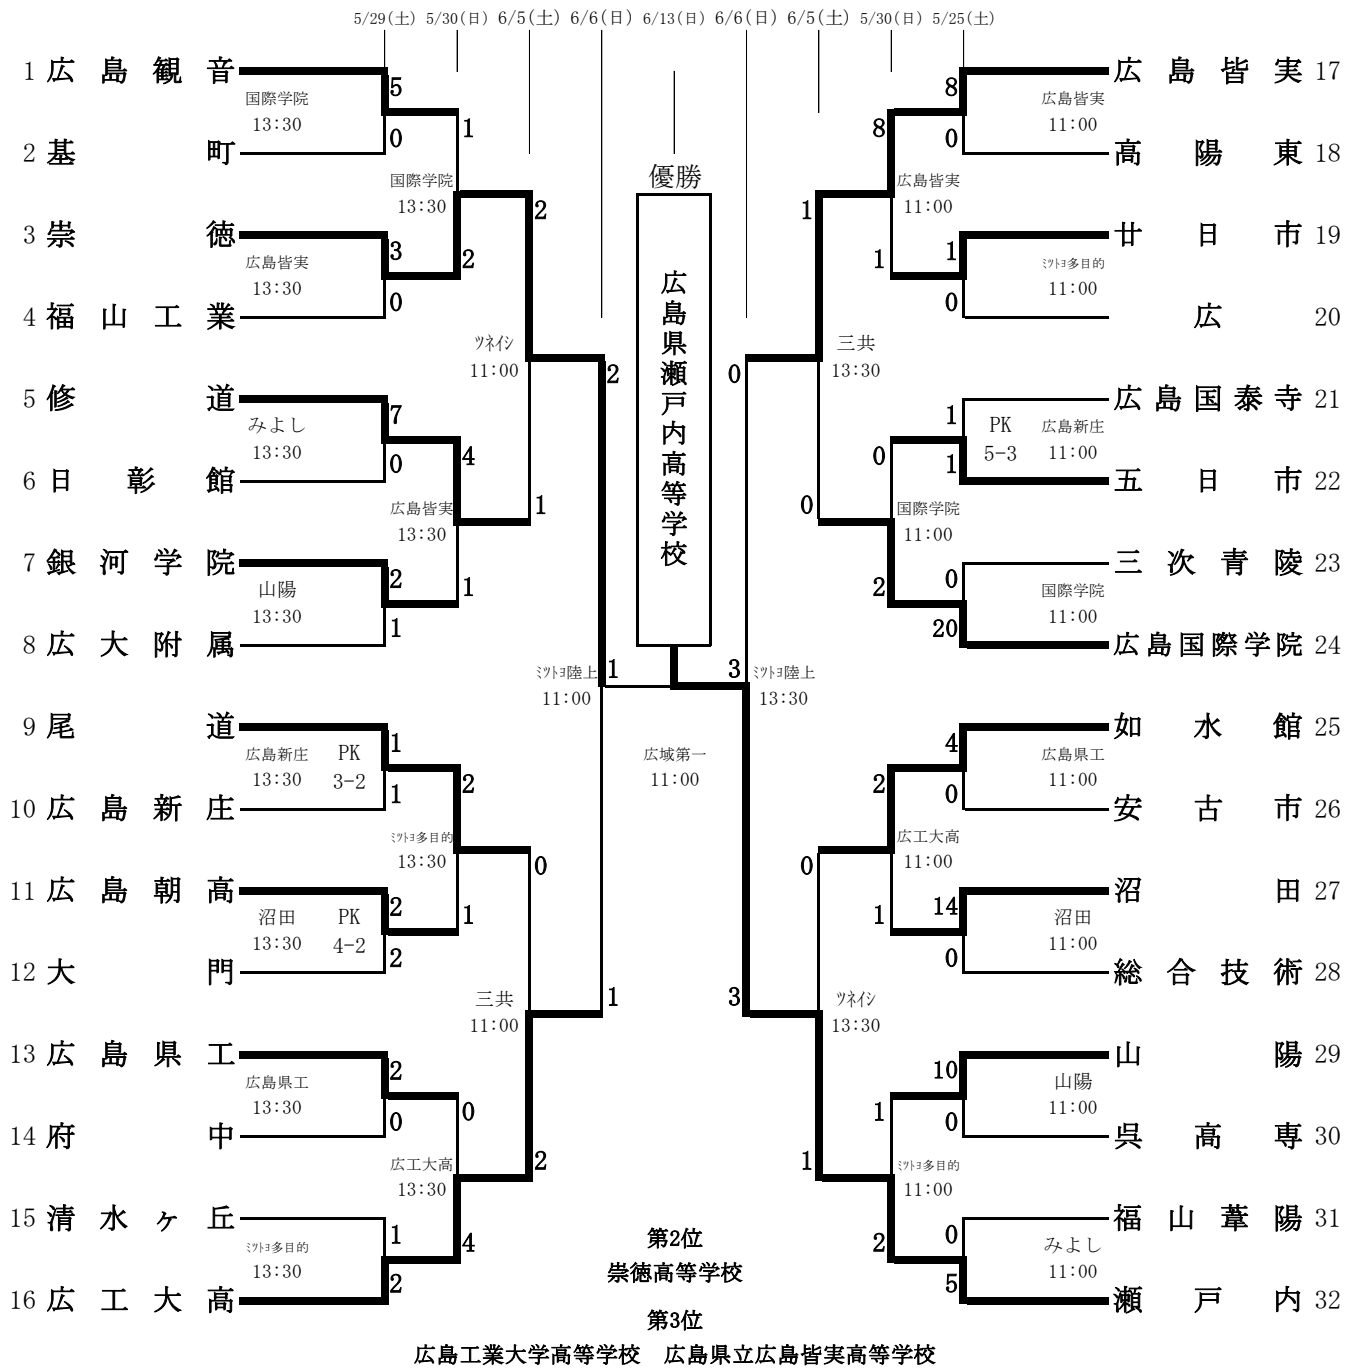

# 第74回広島県高等学校総合体育大会 サッカー男子の部 組み合わせ

令和3年 5/29(土)・30(日)・6/5(土)・6(日)・13(日)  
予備日：6/12(土)・14(月)

## 会場

広島皆実	: 県立広島皆実高校	山陽	: 山陽高校
国際学院	: 広島国際学院高校	沼田	: 市立沼田高校
広工大高	: 広島工業大学高校	広島新庄	: 広島新庄高校
広島県工	: 県立広島工業高校		
三共	: 三共ディスプレイ (廿日市GF)		
みよし	: みよし運動公園陸上競技場		
ツネイシ	: ツネイフィールドA		
ミトヨ陸上	: ミトヨスポーツパーク郷原陸上競技		
ミトヨ多目的	: ミトヨスポーツパーク郷原多目的グ		
広域第一	: 広島広域公園第一球技場		

第1～4シード 広島皆実 広島観音 広工大高 瀬戸内 (新人大会ベスト4)  
第5～7シード 広島国際学院 如水館 尾道 (新人大会ベスト8)