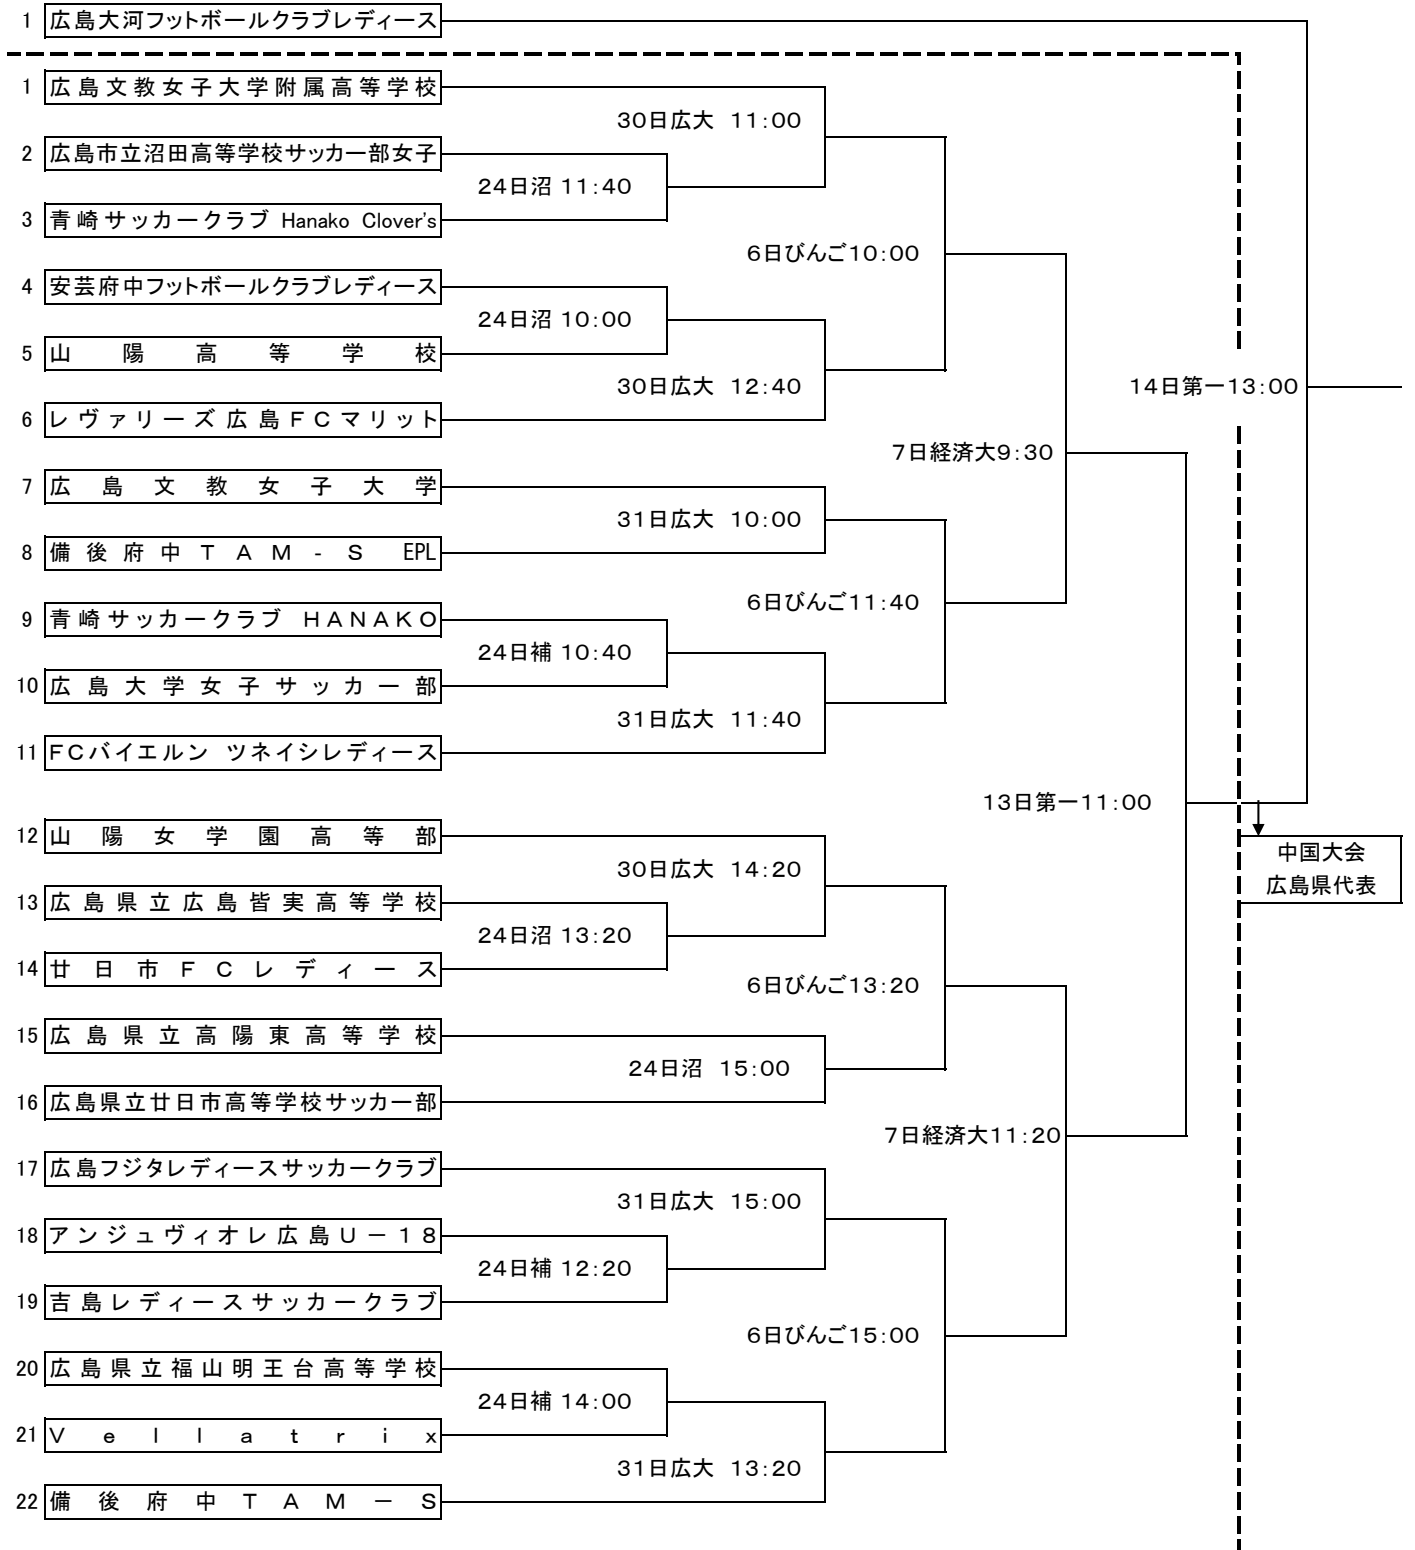

第30回広島県女子サッカー選手権大会

2014年8月24日 開会式なし

中国大会出場チーム

8月24日	補助競技場、沼田高校
8月30日	広島大学西
8月31日	広島大学西
9月6日	びんご運動公園球技場
9月7日	広島経済大学
9月13日	第一球技場
9月14日	第一球技場

この点線内のトーナメント1位のチームが中国大会に出場します

中国大会は9月27日、28日
鳥取県で行われます

7日の試合まで70分ゲーム、13日の試合から80分ゲーム