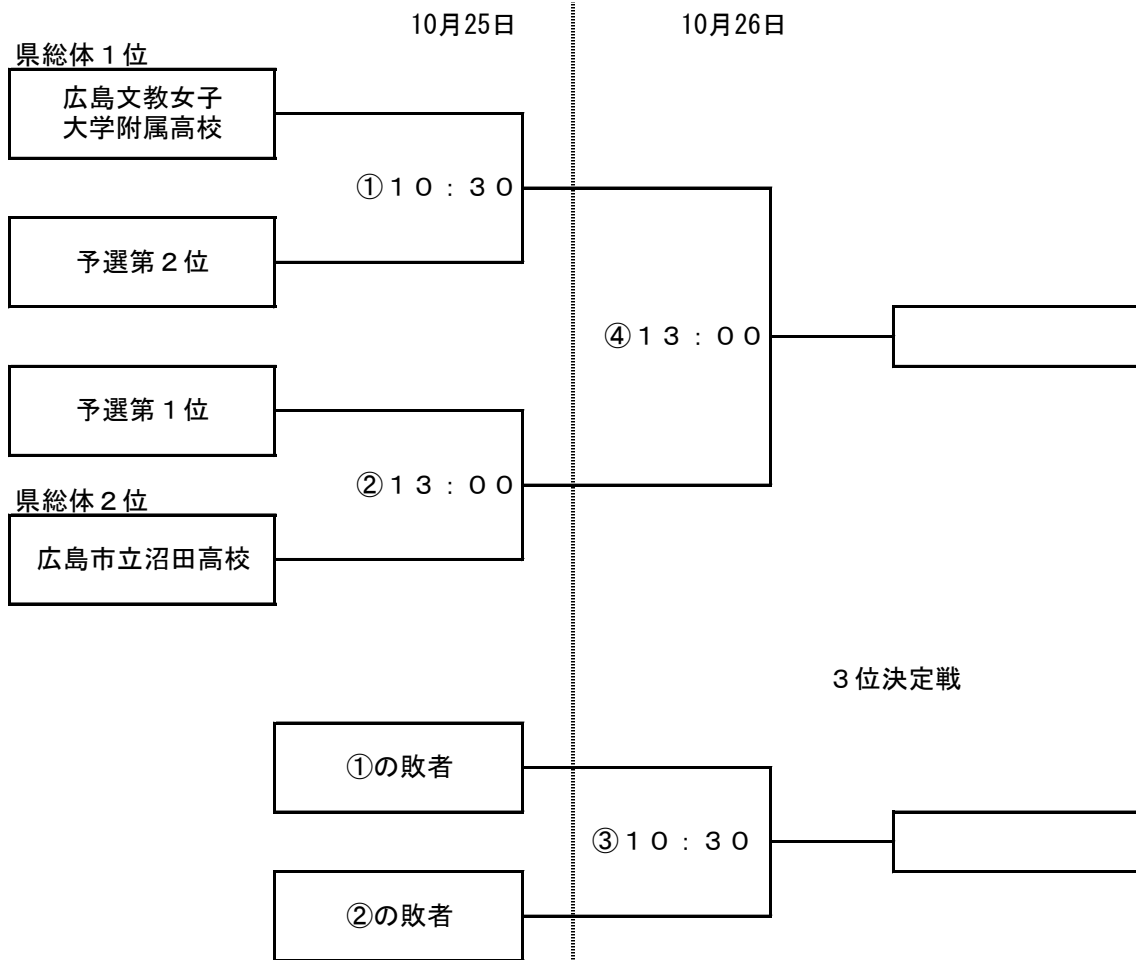

第23回 全日本高等学校女子サッカー選手権大会
広島県予選会

決勝トーナメント

会場 第一球技場

上位2チームは11月15日、16日、22日広島県で行われる
中国大会に出場する。