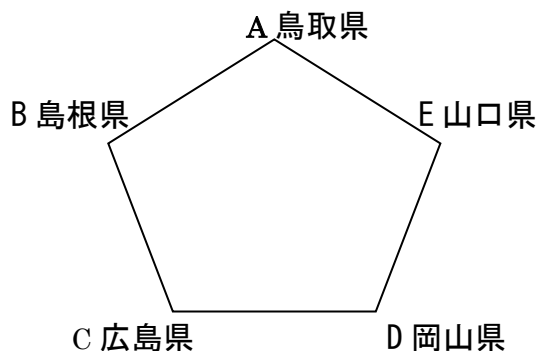

イ) 女子の部 代表決定トーナメント

会場：若葉台スポーツセンター

(1位 中国地域代表)

ウ) 少年男子の部 変則リーグ
変則リーグ戦の概要

会場 とりぎんバードスタジアム (1, 2日目 3日目 A vs B)

ユカコーラウエストスポーツパーク多目的広場 (3日目 C vs D)

日	対 戦		対 戦	Kick off
1日目	鳥 取 県	VS	山 口 県	14:00
2日目	広 島 県	VS	島 根 県	11:00
	岡 山 県	VS	山 口 県	13:30
3日目	鳥 取 県	VS	島 根 県	13:30
	広 島 県	VS	岡 山 県	13:30

1-3位までが中国地域代表

※組み合わせ順位は2015中国TCLU16、2014U15の勝ち点による。

A=1位 B=4位 C=3位 D=2位 E=5位