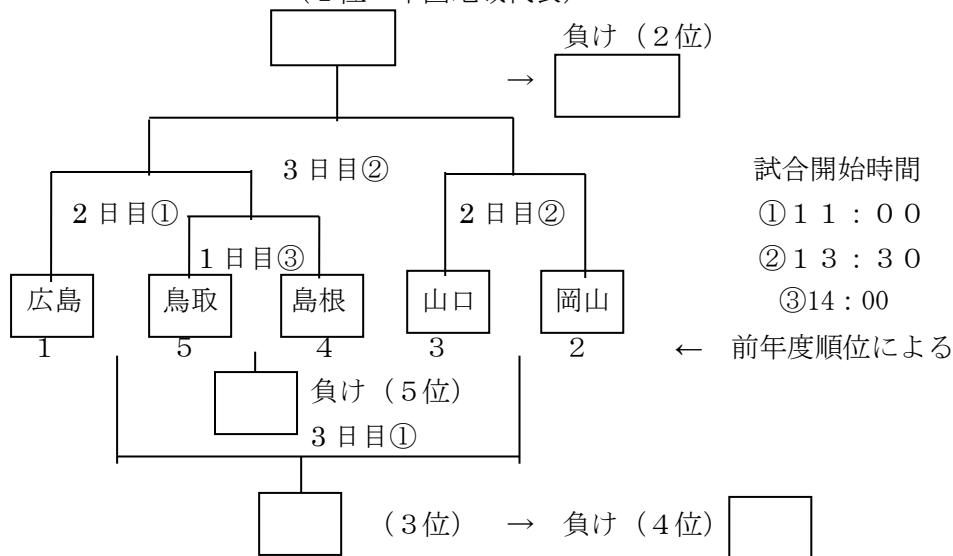

イ) 女子の部 代表決定トーナメント

会場：若葉台スポーツセンター

(1位 中国地域代表)

ウ) 少年男子の部 変則リーグ
変則リーグ戦の概要

会場 とりぎんバードスタジアム (1, 2日目 3日目 A vs B)

ユカコーラウエストスポーツパーク多目的広場 (3日目 C vs D)

日	対 戦		対 戦	Kick off
1日目	鳥 取 県	VS	山 口 県	14:00
2日目	広 島 県	VS	島 根 県	11:00
	岡 山 県	VS	山 口 県	13:30
3日目	鳥 取 県	VS	島 根 県	13:30
	広 島 県	VS	岡 山 県	13:30

1-3位までが中国地域代表

※組み合わせ順位は2015中国TCLU16、2014U15の勝ち点による。

A=1位 B=4位 C=3位 D=2位 E=5位